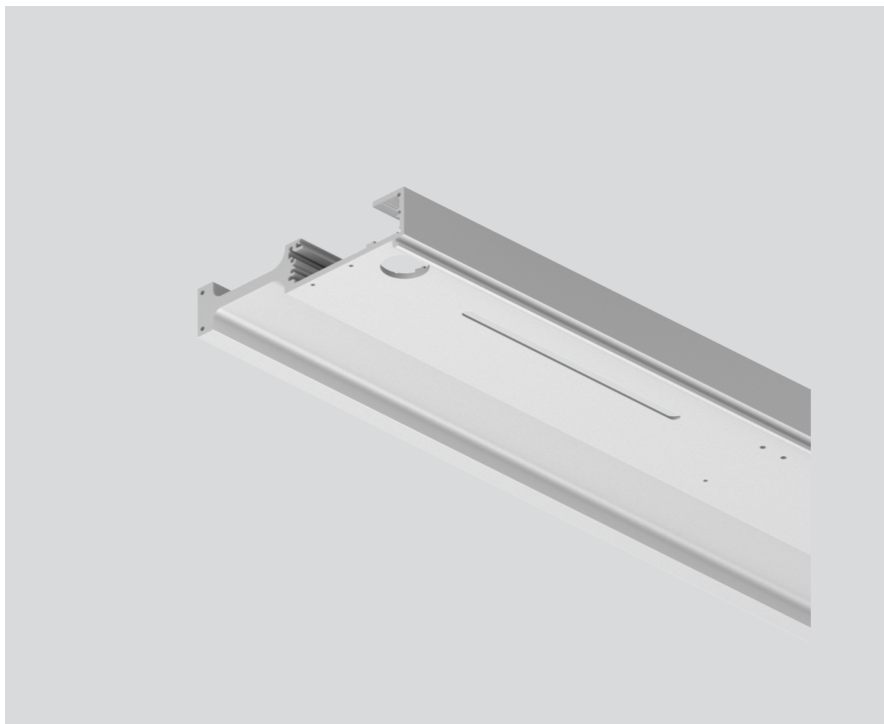

STANDARD RAIL

099-9951816

Proyecto / Tipo

Notas

Cantidad / Fecha

General

aluminio anodizado

Físico

longitud 3621 mm

ancho 130 mm

altura 29 mm

Diseño del producto