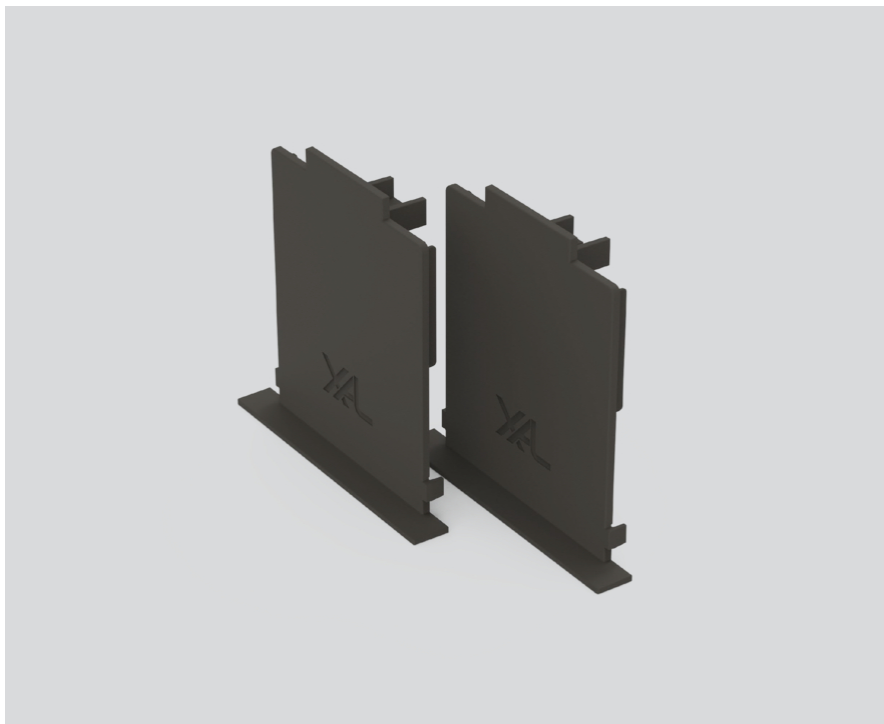

END CAPS

845-341001D

Proyecto / Tipo

Notas

Cantidad / Fecha

General

1 par

gris umbra , RAL 7022 ¹

Físico

longitud 76 mm

ancho 75 mm

altura 10 mm

0.08 kg

borde empotrado

¹ Código RAL