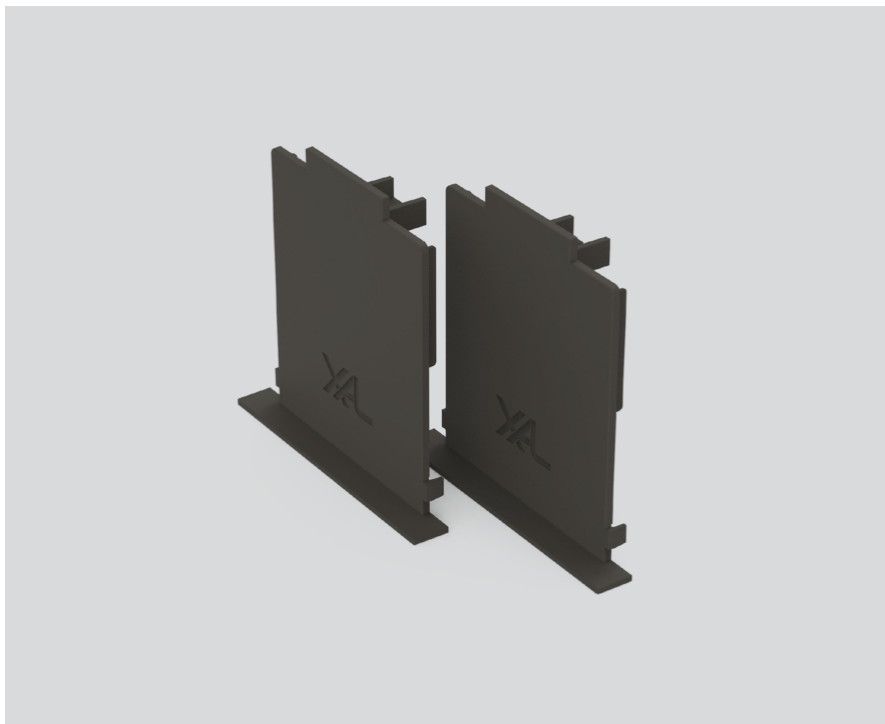

END CAPS

845-341001D

Proyecto / Tipo

Notas

Cantidad / Fecha

General

1 par

gris umbra , RAL 7022 ¹

Físico

length 76 mm

width 75 mm

height 10 mm

0.08 kg

borde empotrado

¹ Código RAL