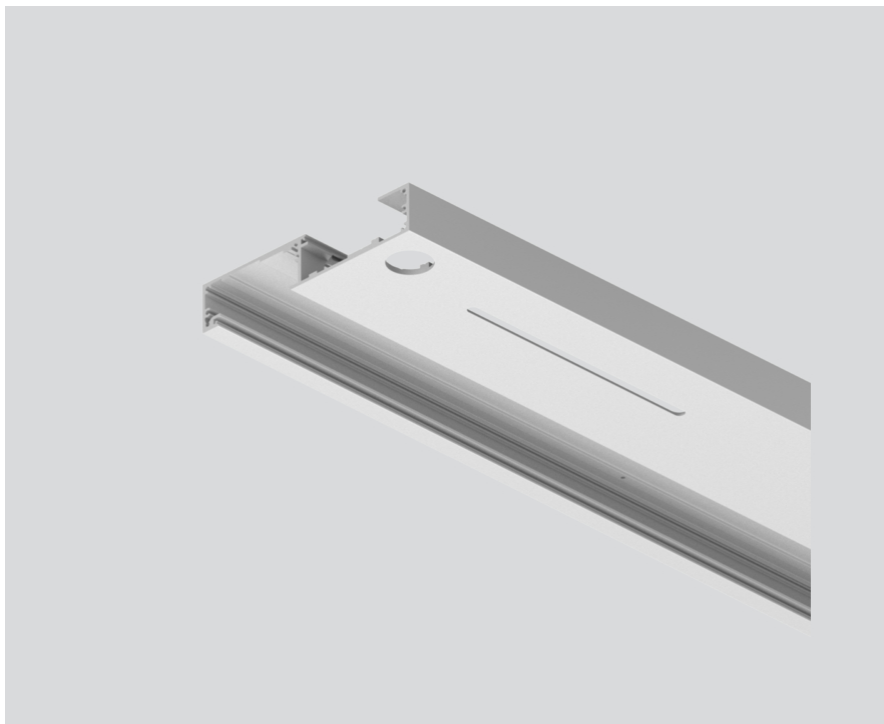

## General

custom cut

aluminio anodizado

## Físico

ancho 130 mm

altura 25 mm