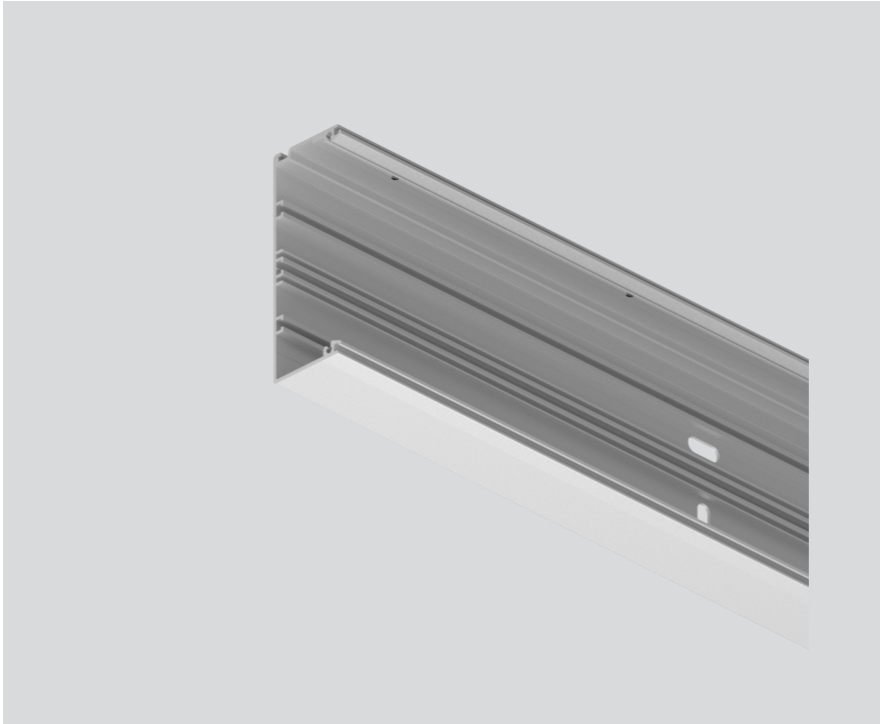

MOUNTING CHANNEL

E87240...6

Proyecto / Tipo

Notas

Cantidad / Fecha

General

custom cut

aluminio anodizado

Físico

ancho 120 mm

altura 43 mm

Diseño del producto