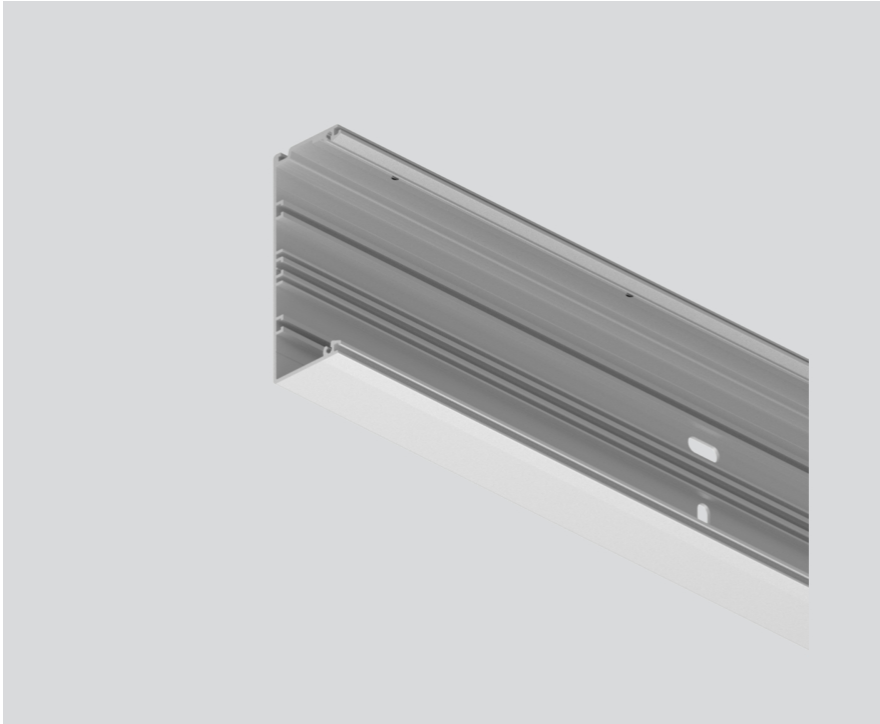

# MOUNTING CHANNEL

E87240...6

Proyecto / Tipo

Notas

Cantidad / Fecha

## General

custom cut

aluminio anodizado

## Físico

ancho 120 mm

altura 43 mm