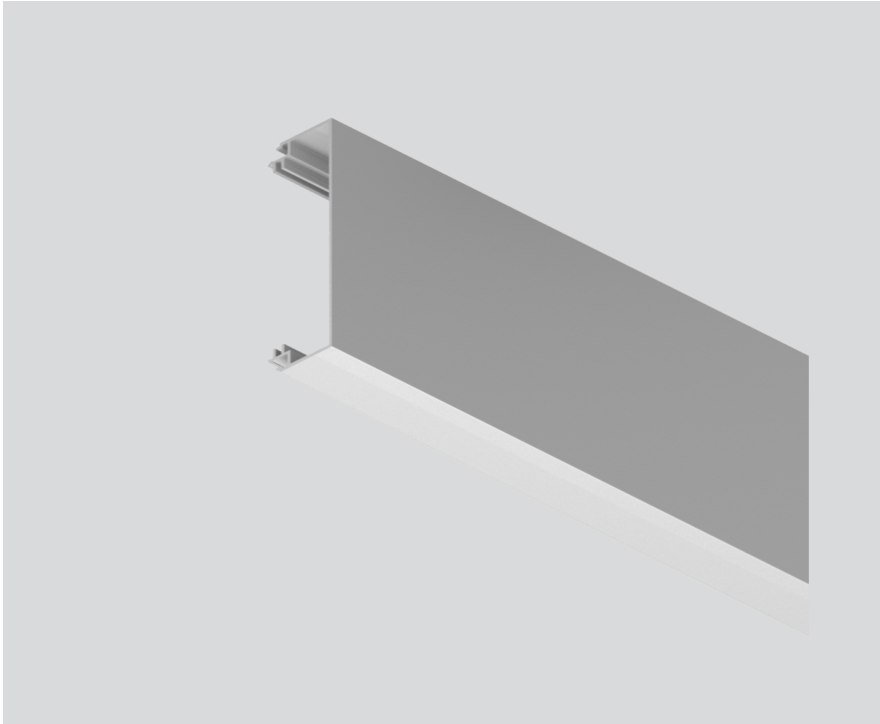

# COVER BIG

E87270...6

Proyecto / Tipo

Notas

Cantidad / Fecha

## Físico

ancho 120 mm

altura 75 mm