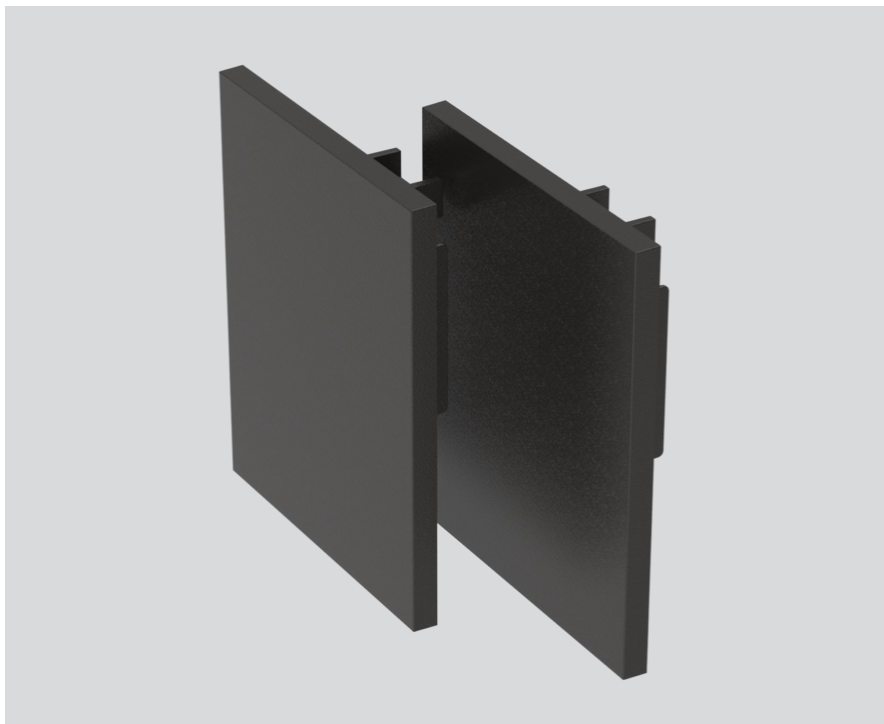

END CAPS

845-401001D

Proyecto / Tipo

Notas

Cantidad / Fecha

General

1 par

gris umbra , RAL 7022 ¹

Físico

longitud 61 mm

ancho 76 mm

altura 5 mm

0.1 kg

borde empotrado

¹ Código RAL

Diseño del producto