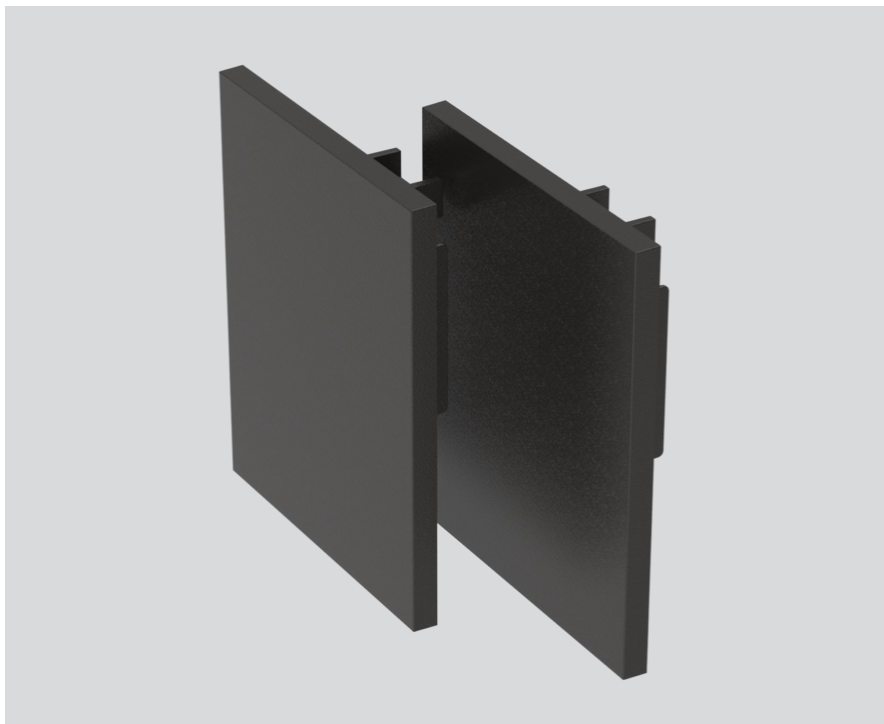

# END CAPS

845-401001D

Proyecto / Tipo

Notas

Cantidad / Fecha

## General

1 par

gris umbra , RAL 7022 <sup>1</sup>

## Físico

longitud 61 mm

ancho 76 mm

altura 5 mm

0.1 kg

borde empotrado

<sup>1</sup> Código RAL