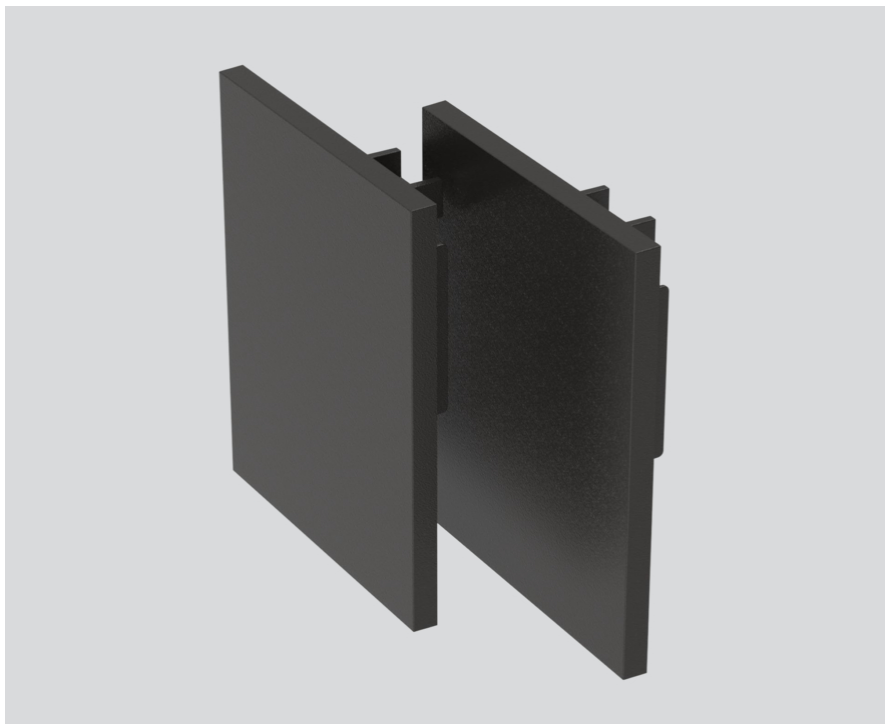

END CAPS

845-401001D

Proyecto / Tipo

Notas

Cantidad / Fecha

General

1 par

gris umbra , RAL 7022 ¹

Físico

longitud 61 mm

ancho 76 mm

altura 5 mm

0.1 kg

borde empotrado

¹ Código RAL

Diseño del producto