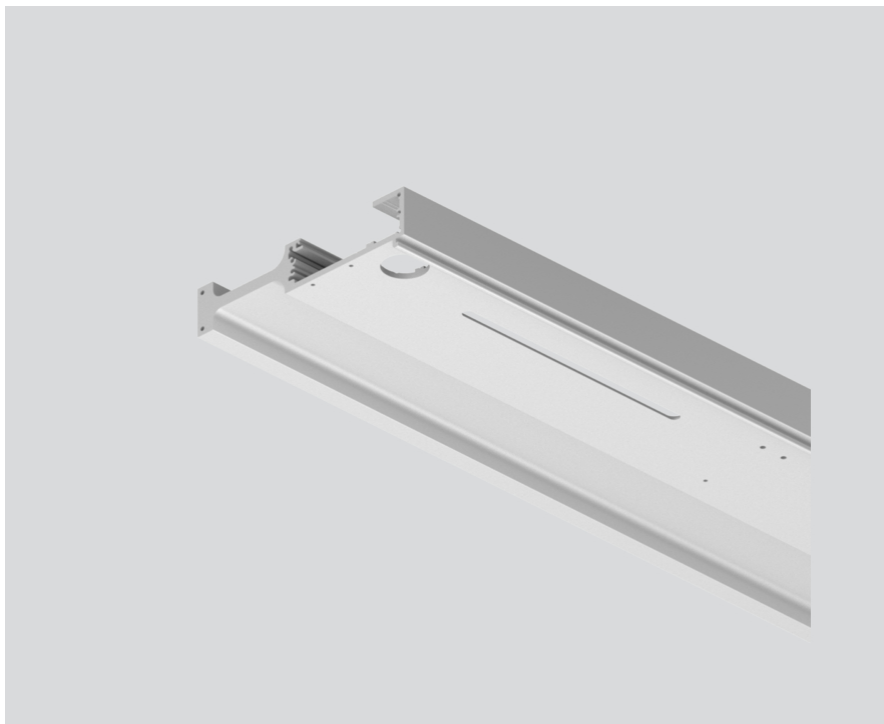

STANDARD RAIL

E87280....6

Proyecto / Tipo

Notas

Cantidad / Fecha

General

custom cut

aluminio anodizado

Físico

ancho 130 mm

altura 29 mm

Diseño del producto