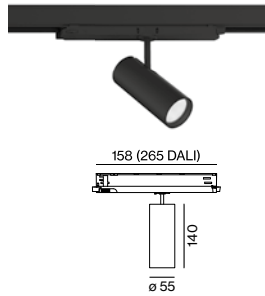

Order options

COLOUR TEMPERATURE

3000K	5
3500K	7
4000K	6

CONTROL

non DIM	1
DALI-2	3

MATERIAL COLOUR

○ traffic white RAL 9016	7
● jet black RAL 9005	8

BEAM ANGLE BO 55

spot 17°	S
medium 30°	M
flood 38°	F

BEAM ANGLE BO 70

spot 15°	S
medium 23°	M
flood 37°	F
wide flood 57°	W

Options on request

COLOUR RENDERING INDEX

CRI ≥ 95, 2 SDCM

CONTROL

Casambi

BO 55 track