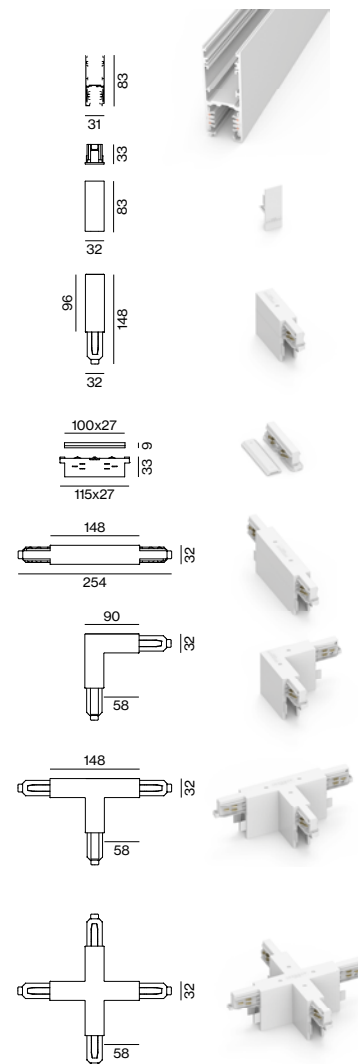

end feed right 186-026413

middle feed 186-021323

CONNECTORS 240V-16A

TYPE ORDER CODE
linear connector 186-026113

I-connector 186-026123

L-connector right 186-026133

L-connector left 186-026233

T-connector right (poles internal) 186-026143

T-connector left (poles internal) 186-026243

T-connector right (poles external) 186-026173

T-connector left (poles external) 186-026273

X-connector 186-026153

MOUNTING ACCESSORIES

TYPE ORDER CODE
pendant clip cable 186-0265210
pendant sheet metal clip 186-0215220
pendant clip rod 186-0265410

joiner piece cable 186-0265310

joiner piece rod 186-0265510

cutting tool 186-0219110

SUSPENSION KIT

TYPE ORDER CODE
pendant 1000 186-0216110

cable 1500 186-0217110

cable 3000 186-0217210

cable 5000 186-0217310

TRACK round 3-phase/3-phase + DALI-2-bus

TRACK 240V-16A

L (mm)	ORDER CODE
1000	186-015113
2000	186-015213
3000	186-015313
4000	186-015413

TRACK CURVE 240V-16A

TYPE	ORDER CODE
R 500 90° left	186-015853
R 500 90° right	186-015863