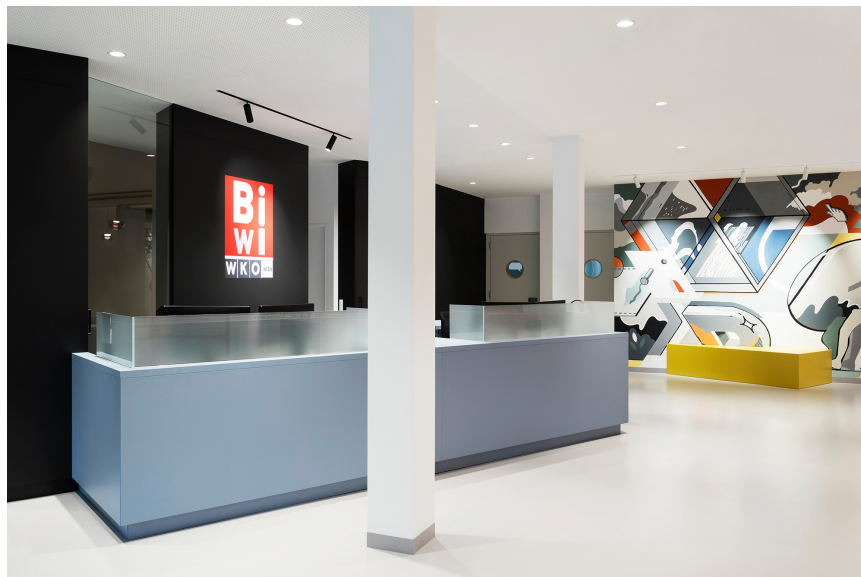

BiWi – Berufsinformationszentrum der Wiener Wirtschaft

PHOTOGRAPHER

Christoph Panzer

ARCHITECT

Schuberth und Schuberth ZT-KG

LOCATION

Austria