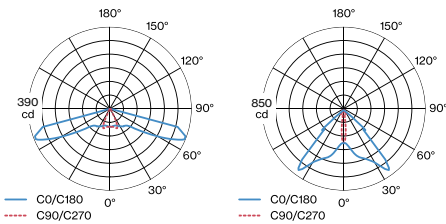

Control

with monitoring module
 (MERLIN and GENESIS systems only)

Physical

width 260 mm
 height 60 mm

Options

housing colours in RAL 9016 (traffic white)
 other colours on request

Light distribution

A1 lens 270 lm
 installation height up to 11m

A2 lens 284 lm
 installation height up to 16m

Drawing

Planning information

1 lx lighting of escape routes

installation height [m]	1x lens		2x lens		3x lens	
	A1 lens	A2 lens	A1 lens	A2 lens	A1 lens	A2 lens
2,00	7,25		16,00		14,25	
2,50	8,00		19,00		17,00	
3,00	8,50		21,50		17,25	
4,00	9,50	4,75	24,50	10,50	18,75	10,00
5,00	8,75	5,75	26,50	12,50	17,50	12,00
6,00	5,25	6,75	27,50	14,50	10,50	14,00
7,00	4,50	7,75	24,00	16,75	8,25	16,00
8,00	4,00	8,75	16,50	18,75	2,00	17,75
9,00	2,75	9,00	14,50	20,75		18,00
10,00	1,00	9,50	8,50	22,25		19,50
11,00	1,00	10,25	3,75	23,75		20,50
12,00		11,00		25,25		22,00
13,00		11,50		25,75		23,25
14,00		12,25		27,00		24,50
15,00		12,75		28,50		25,75
16,00		13,25		29,75		26,75