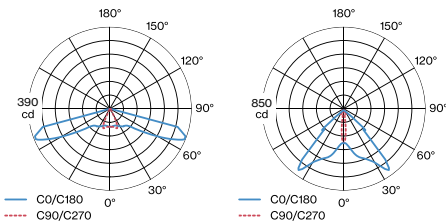

Control

with monitoring module
 (MERLIN and GENESIS systems only)

Physical

width 260 mm
 height 60 mm

Options

housing colours in RAL 9016 (traffic white)
 other colours on request

Light distribution

A1 lens 270 lm
 installation height up to 11m

A2 lens 284 lm
 installation height up to 16m

Drawing

Planning information

1 lx lighting of escape routes

installation height [m]						
	A1 lens	A2 lens	A1 lens	A2 lens	A1 lens	A2 lens
2,00	7,25		16,00		14,25	
2,50	8,00		19,00		17,00	
3,00	8,50		21,50		17,25	
4,00	9,50	4,75	24,50	10,50	18,75	10,00
5,00	8,75	5,75	26,50	12,50	17,50	12,00
6,00	5,25	6,75	27,50	14,50	10,50	14,00
7,00	4,50	7,75	24,00	16,75	8,25	16,00
8,00	4,00	8,75	16,50	18,75	2,00	17,75
9,00	2,75	9,00	14,50	20,75		18,00
10,00	1,00	9,50	8,50	22,25		19,50
11,00	1,00	10,25	3,75	23,75		20,50
12,00		11,00		25,25		22,00
13,00		11,50		25,75		23,25
14,00		12,25		27,00		24,50
15,00		12,75		28,50		25,75
16,00		13,25		29,75		26,75