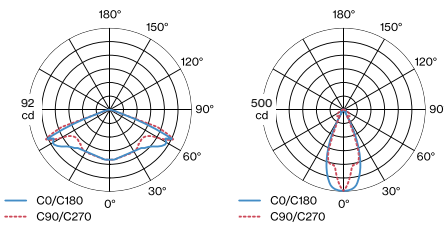

Control

with monitoring module
 (MERLIN and GENESIS systems only)

Physical

width 260 mm
 height 60 mm

Options

housing colours in RAL 9016 (traffic white)
 other colours on request

Light distribution

S1 lens 304lm
 installation height up to 12m

S2 lens 289lm
 installation height up to 18m

Drawing

Planning information

installation height [m]	1x lighting of escape routes				1x lighting of sales areas (self-service stores)				0,5lx lighting of open areas > 60m² (anti-panic lighting)			
	S1 lens	S2 lens	S1 lens	S2 lens	S1 lens	S2 lens	S1 lens	S2 lens	S1 lens	S2 lens	S1 lens	S2 lens
2,00	4,50		10,00		3,25		7,75		4,00		8,25	
2,50	4,75		13,50		4,00		10,75		5,25		11,75	
3,00	4,25		13,50		4,00		10,75		5,25		11,75	
4,00	4,00	2,25	12,75	5,00	3,75	1,75	12,25	5,00	6,00	2,25	14,75	7,00
5,00	3,75	2,75	11,50	6,00	2,50	2,00	11,25	5,50	5,75	2,50	16,50	6,75
6,00	3,25	3,00	11,00	6,75	2,50	2,75	11,25	6,00	5,00	2,75	16,50	7,25
7,00	2,25	3,25	11,25	7,75	2,50	3,00	11,50	6,75	4,75	3,00	14,50	8,00
8,00	1,50	3,50	6,50	8,25	2,75	3,25	11,50	7,50	3,75	3,50	15,25	8,50
9,00		4,00		9,00	1,25	3,50	9,00	8,25	2,50	4,00	17,50	9,00
10,00		4,00		9,50	1,25	3,75	10,25	8,75	1,75	4,25	17,75	9,75
11,00		4,25		10,00	1,00	3,75	8,00	9,25	1,75	4,50	17,50	10,50
12,00		4,50		10,50	1,00	4,00	6,75	9,50	1,50	4,75	17,00	11,25
13,00		4,75		11,00		4,00	5,50	10,00		4,50		12,00
14,00		4,75		11,50		3,75		10,25		5,00		12,50
15,00		4,50		12,00		3,75		10,50		5,25		13,00
16,00		4,00		12,50		3,50		10,75		5,25		13,25
17,00		2,25		12,75		3,00		11,00		5,50		13,75
18,00		1,75		11,75		2,00		11,00		4,75		14,00