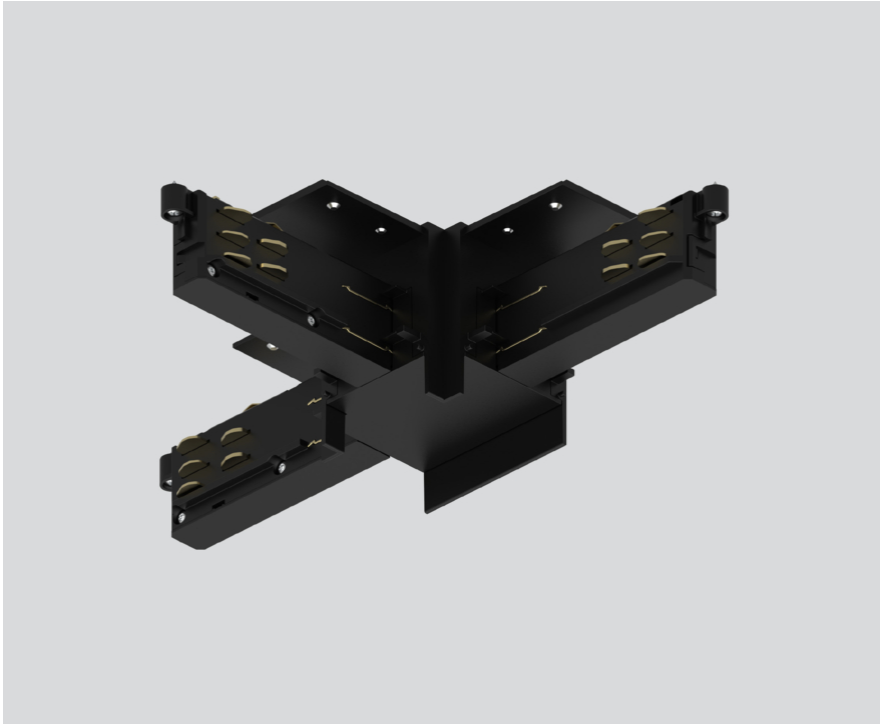

## General

poles external - right  
jet black , RAL 9005 <sup>1</sup>

## Physical

length 236 mm  
width 140 mm  
height 55 mm

<sup>1</sup> RAL code