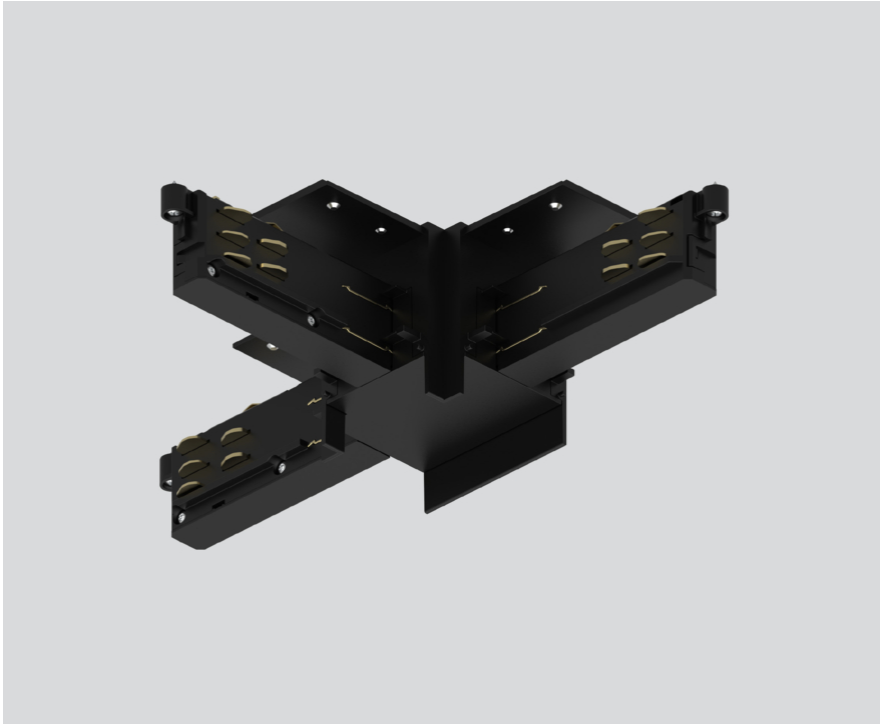

## General

poles external - left  
jet black , RAL 9005 <sup>1</sup>

## Physical

length 236 mm  
width 140 mm  
height 55 mm

<sup>1</sup> RAL code