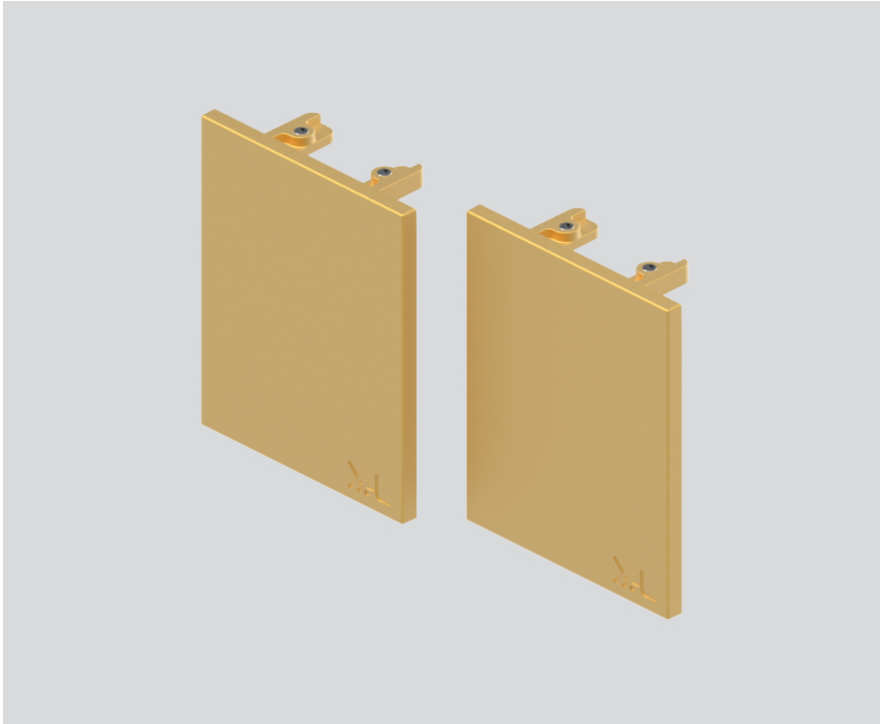

END CAP

050-733000G

Project / Type _____

Notes _____

Count / Date _____

General

gold / black _____

Physical

length 60 mm _____

width 48 mm _____

height 3 mm _____

0.05 kg _____