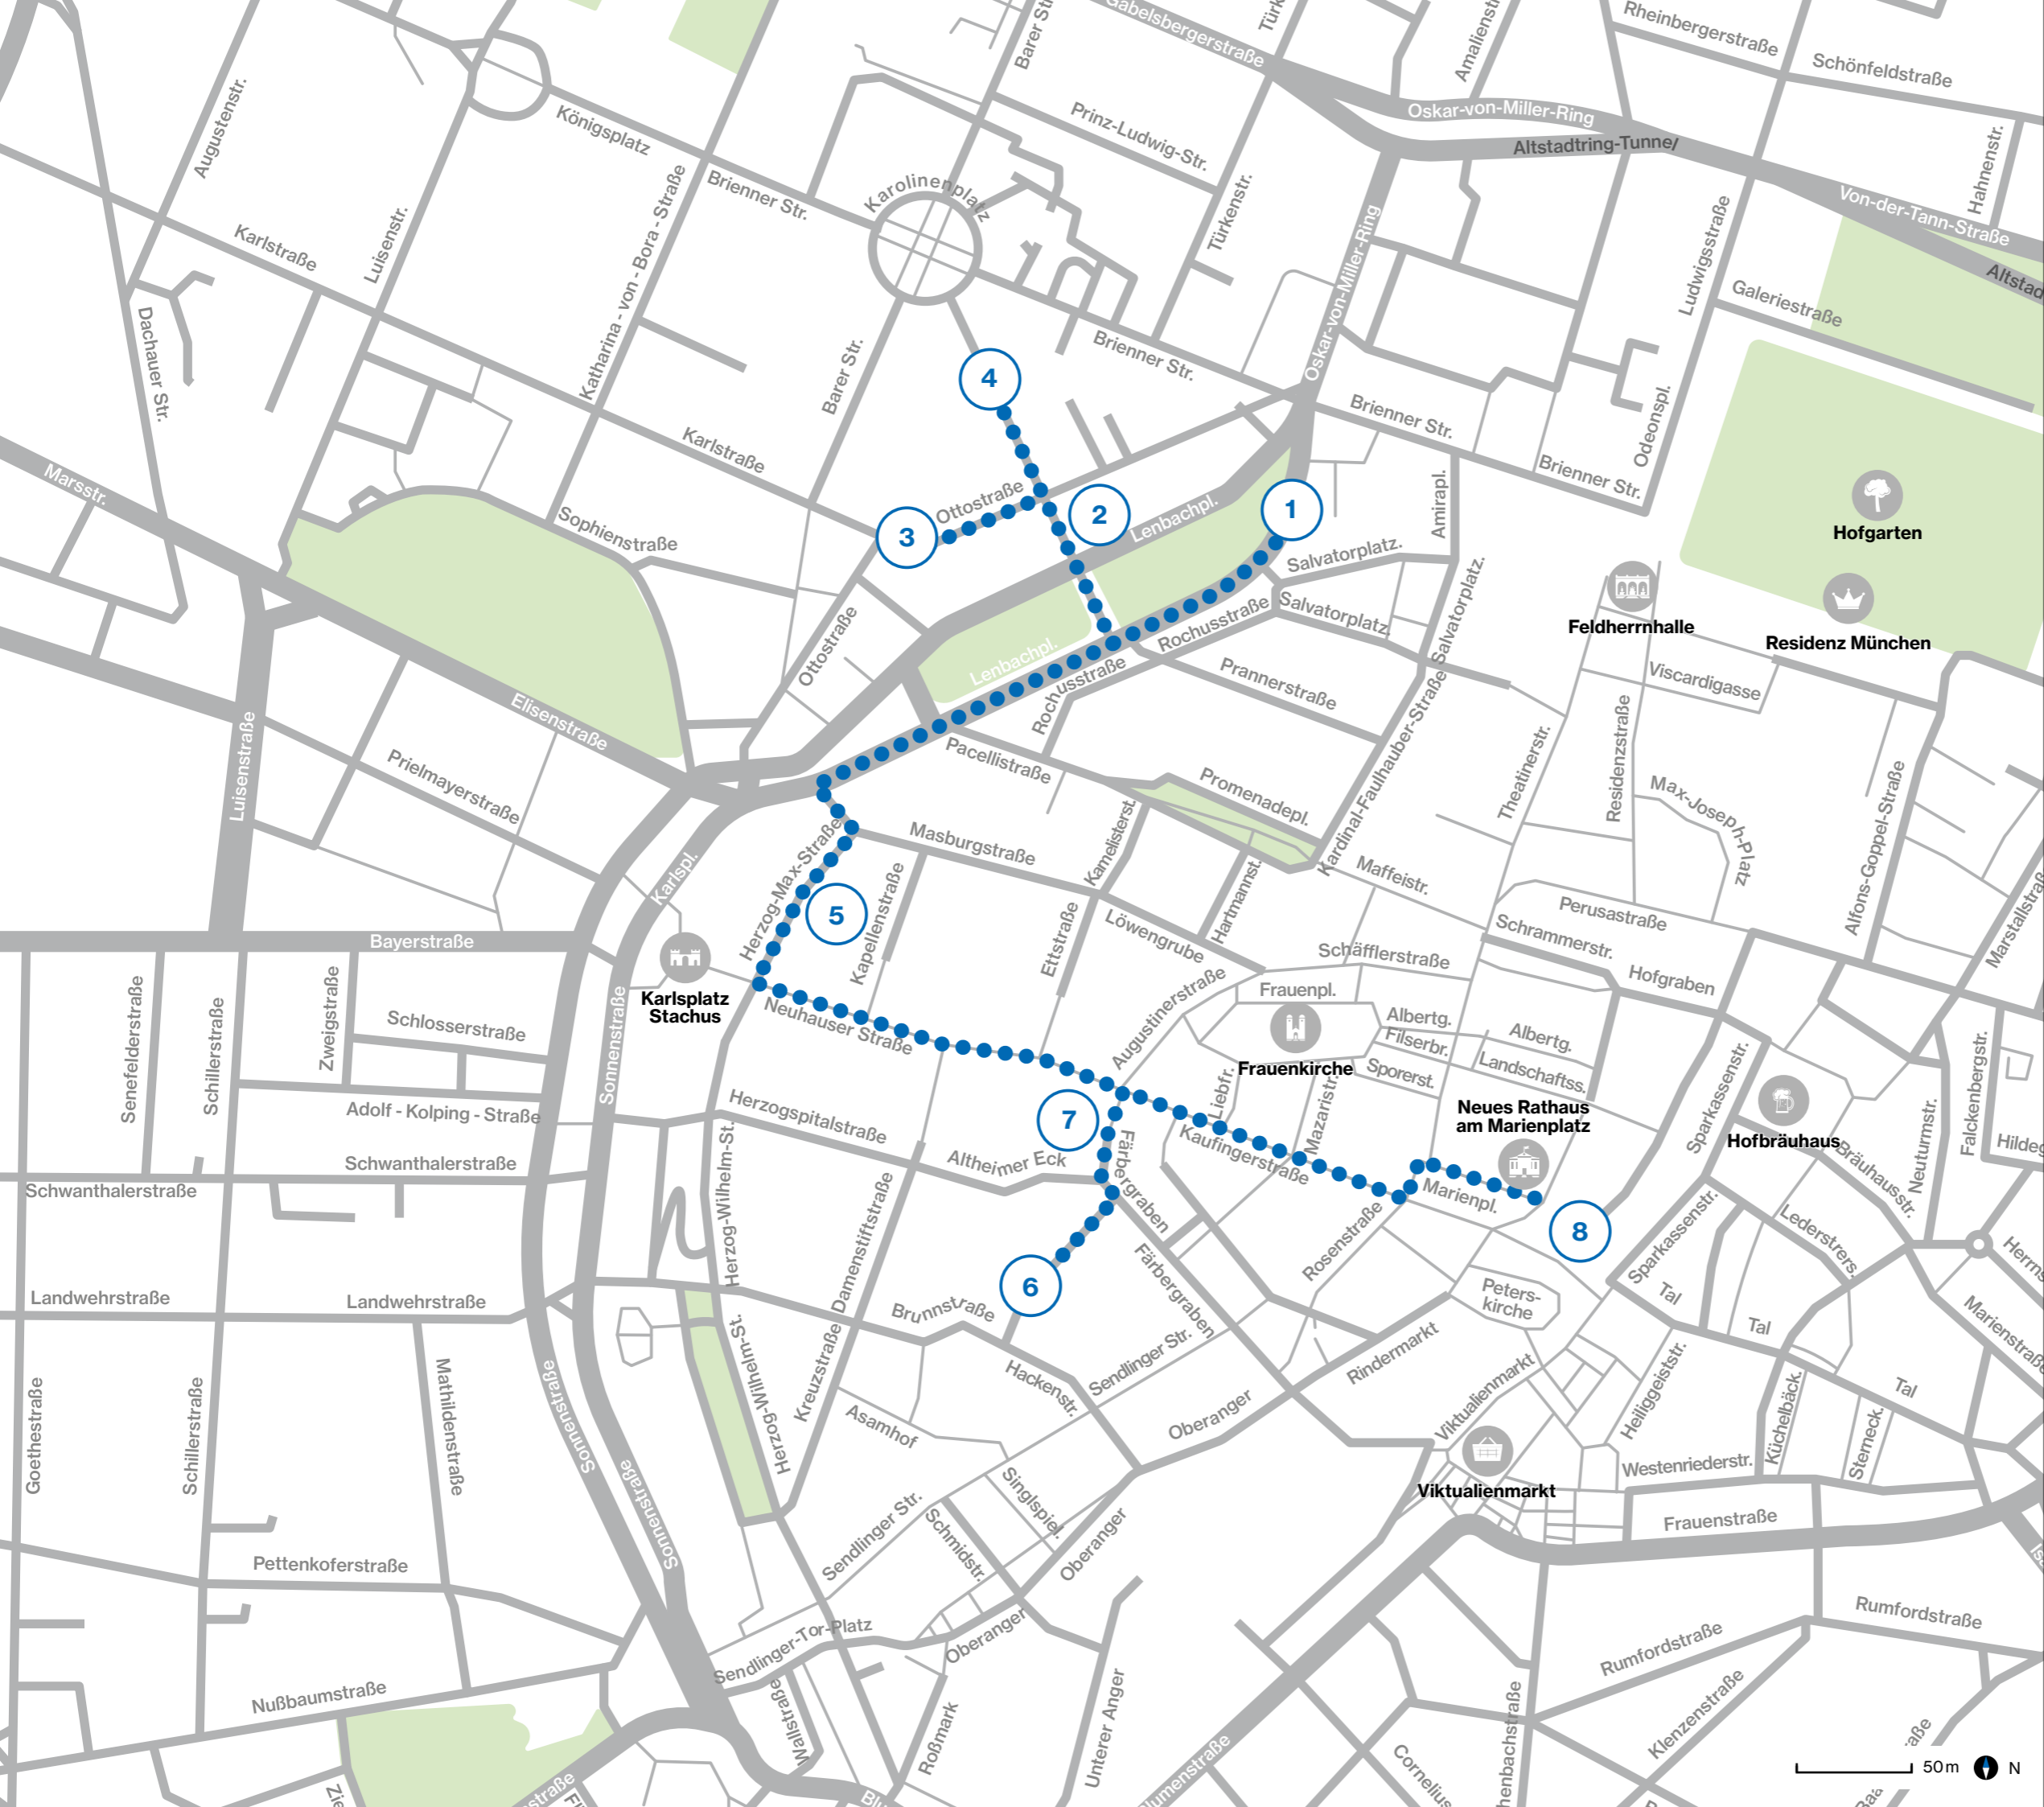

Projekttour

📏 2,8 km | 35min

1 Thomas Heibel Hörakustik GmbH

Gesundheit

Maximilianplatz 12a, 80333 München

MINO 60, FRAME 60,
TASK, SASSO, INO
SQUEB on track

🕒 Mo-Fr 8:00-18:00

2 IHK für München und Oberbayern

Office

Max-Joseph-Straße 2, 80333 München

CIRO, TIMO 80 FREE,
CORNER mini,
CANYON

🕒 Mo-Do 8:00-18:00
Fr 8:00-16:00

3 Landau + Kindelbacher Architekten

Office

Ottostraße 6, 80333 München

SASSO 60,
MOVE IT 45, BO 55,
JUST

🕒 Mo-Sa 10:00-20:00

8 Ludwig Beck Kaufhaus der Sinne

Retail / 4. OG Trachtenabteilung

Marienplatz 11, 80331 München

SASSO Pro 100,
VARO 80, COMBO 450
MINO 60, TASK

🕒 Mo-Sa 10:00-20:00

📏 Produkte in schwarz = XAL
Produkte in grau = Wever & Duccré

🕒 Öffnungszeiten

50m N