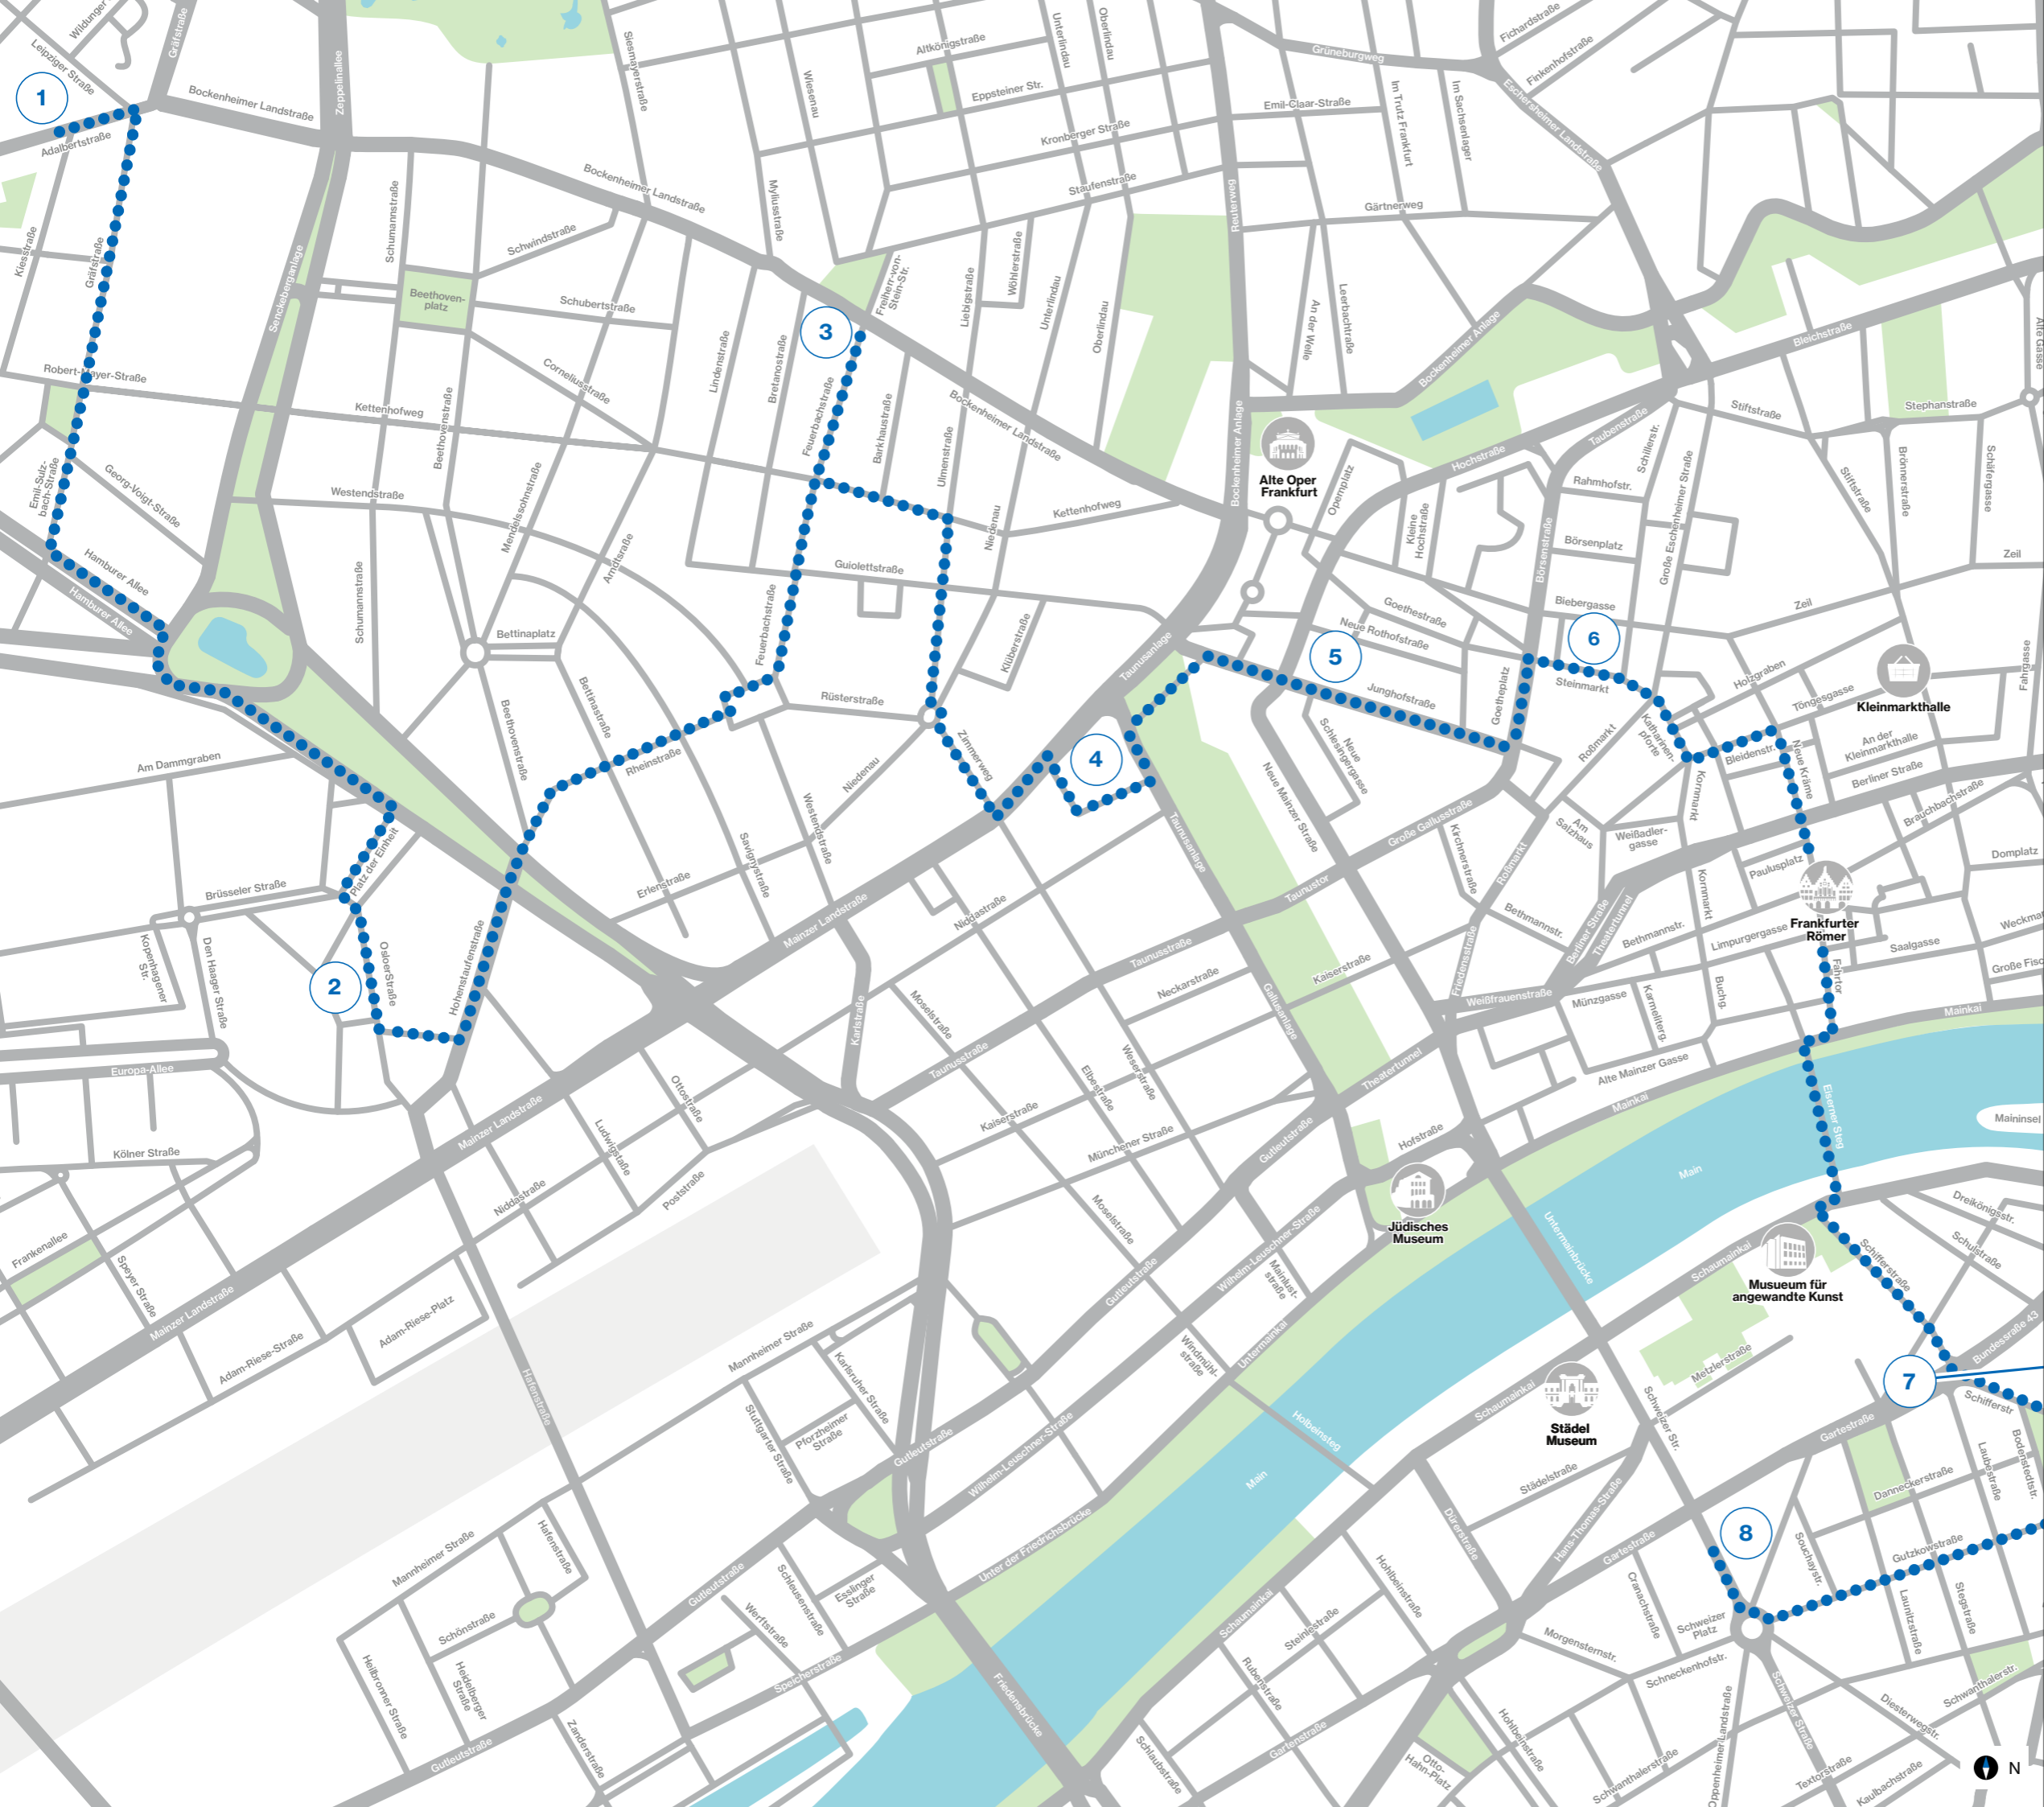

Projekt tour

9 km | ~ 2 h

1 Espressoist Brühmarkt

Gastro

Brühmarkt/Westerbachstraße 50, 60489 Frankfurt

SQUBE on track 1.0
WIRO

Mon-Fri 8 am-6 pm
10 am-6 pm

2 Kap Europa