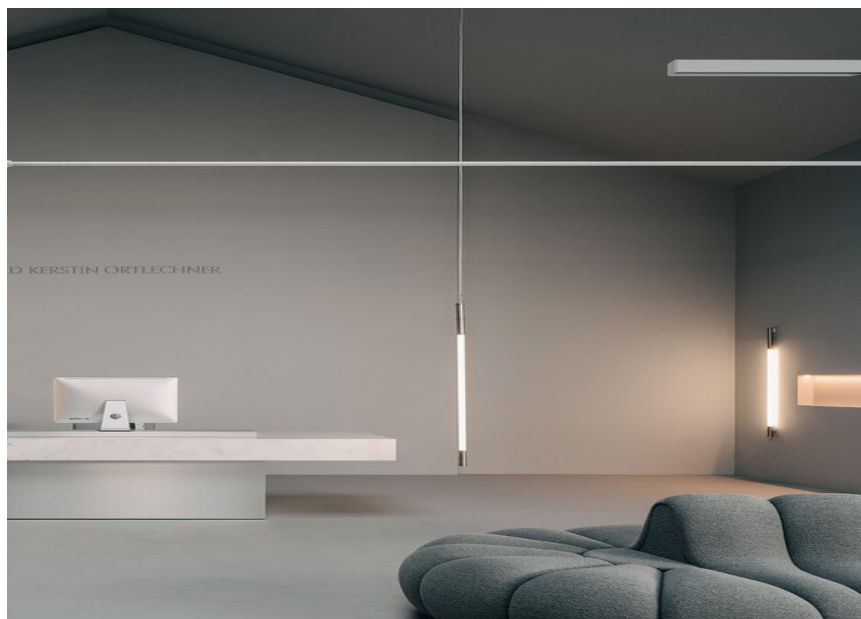

Ordination Dr. Ortlechner, Vienna

FOTOGRAF

Julius Hirtzberger

ARCHITEKT

Studio Riebenbauer

STANDORT

Österreich