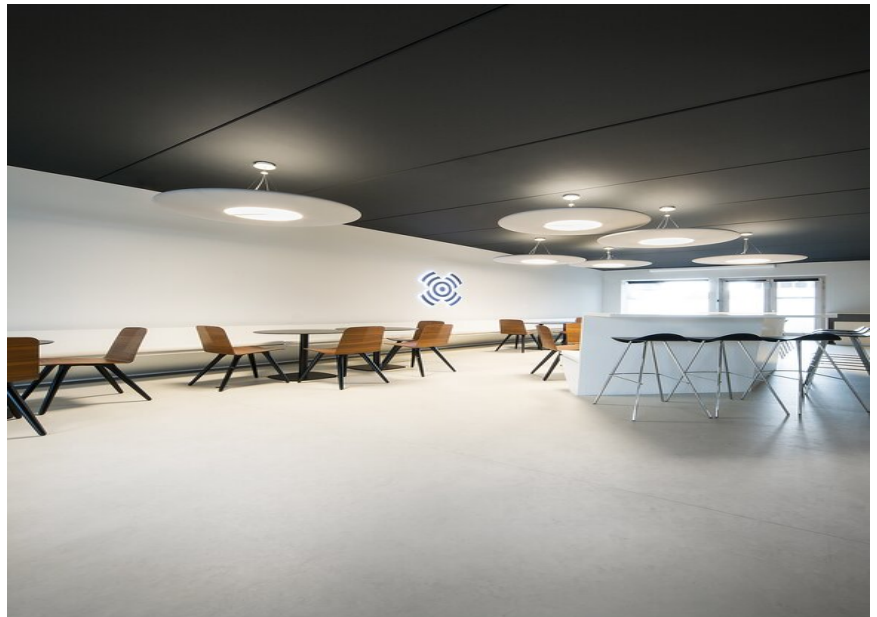

Secure Link

FOTOGRAF

Kris Dekeijser

ARCHITEKT

PROJECTARCHITECTUUR

STANDORT

Belgien