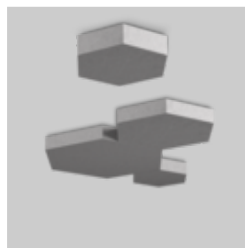

## Verwendete Produkte

**HEX-O MODULE**  
ceiling single +  
group

**SASSO 60 round**  
recessed 1 lamp