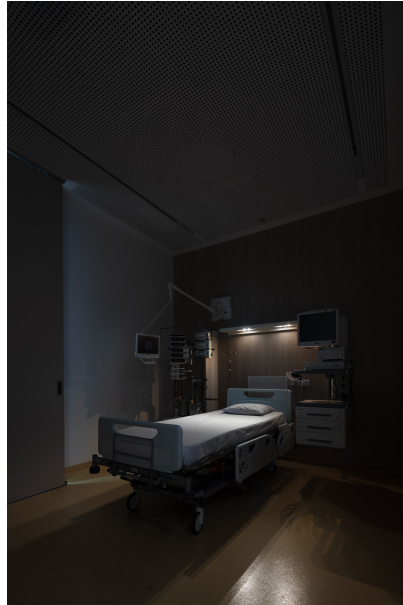

DI Michael Passenger, KAGes

LIGHTING DESIGN

XAL

STANDORT

Österreich

Bilder

LKH Graz Stroke Unit

FOTOGRAF