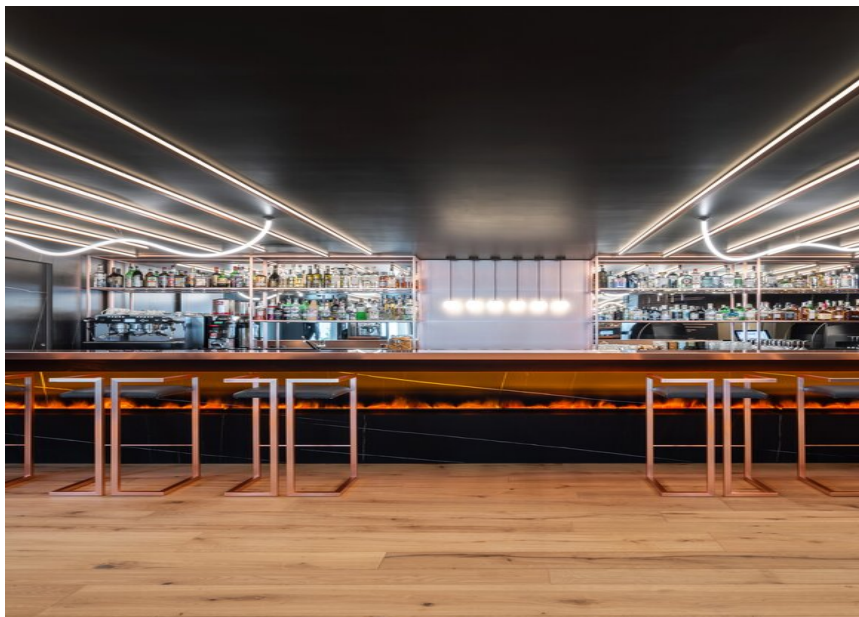

Chalet al Foss Alp Resort

FOTOGRAF

Daniele Paternoster

ARCHITEKT

Alessandro Cestele CESTELE ARCHITETTI

STANDORT

Italien