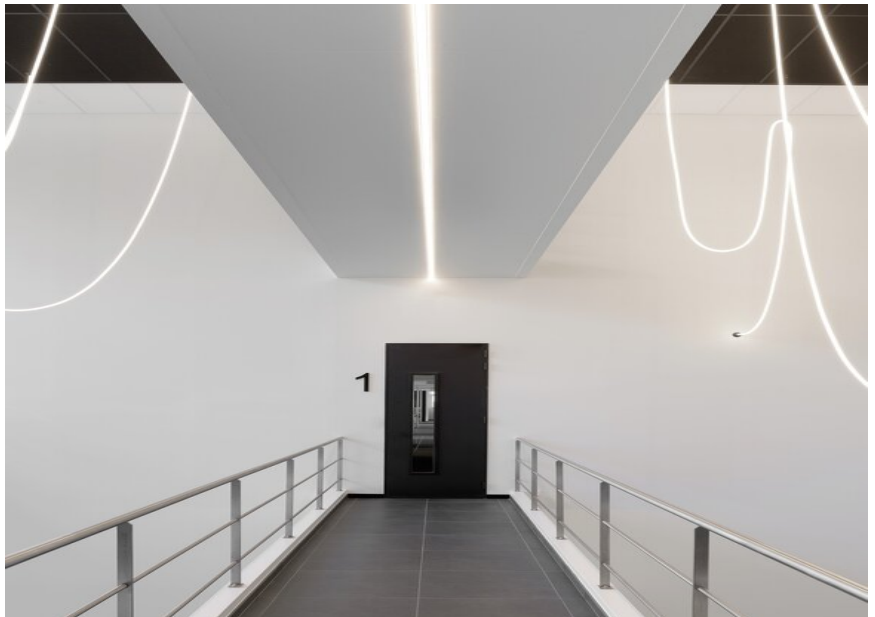

XAL Office TVH

FOTOGRAF
Toon Grobet

ARCHITEKT
K-ONCEPT

STANDORT
Belgien

Verwendete Produkte

**JANE semi-
recessed /
surface /
suspended**

**PIVOT MOVE IT
25 / 45**

XAL Office TVH