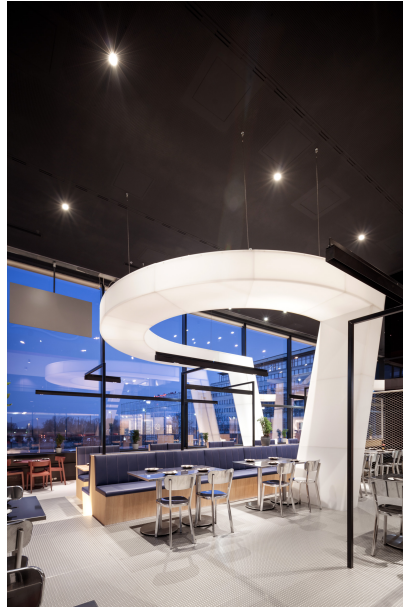

Restaurant Ebi

FOTOGRAF

Kurt Kuball

ARCHITEKT

Tzou Lubroth Architekten

LIGHTING DESIGN

Tzou Lubroth Architekten & XAL

STANDORT

Österreich