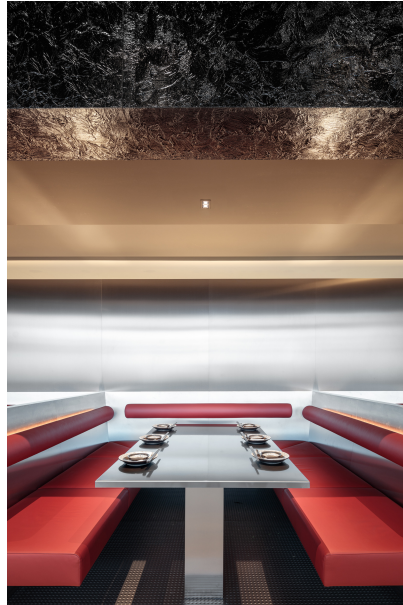

Restaurant Ebi

FOTOGRAF

Kurt Kuball

ARCHITEKT

Tzou Lubroth Architekten

LIGHTING DESIGN

Tzou Lubroth Architekten & XAL

STANDORT