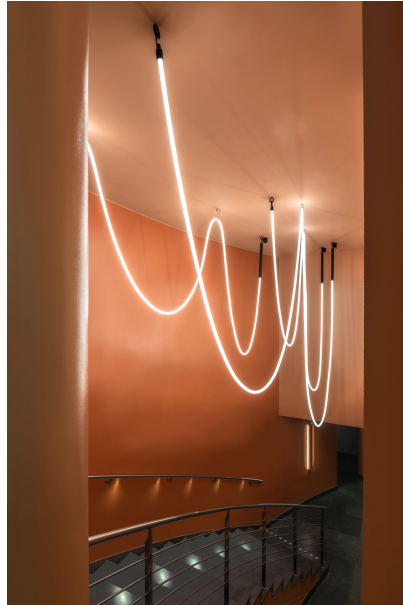

The Rymden House

FOTOGRAF

Lasse Olsson Photo

ARCHITEKT

Strategisk Arkitektur

Bilder