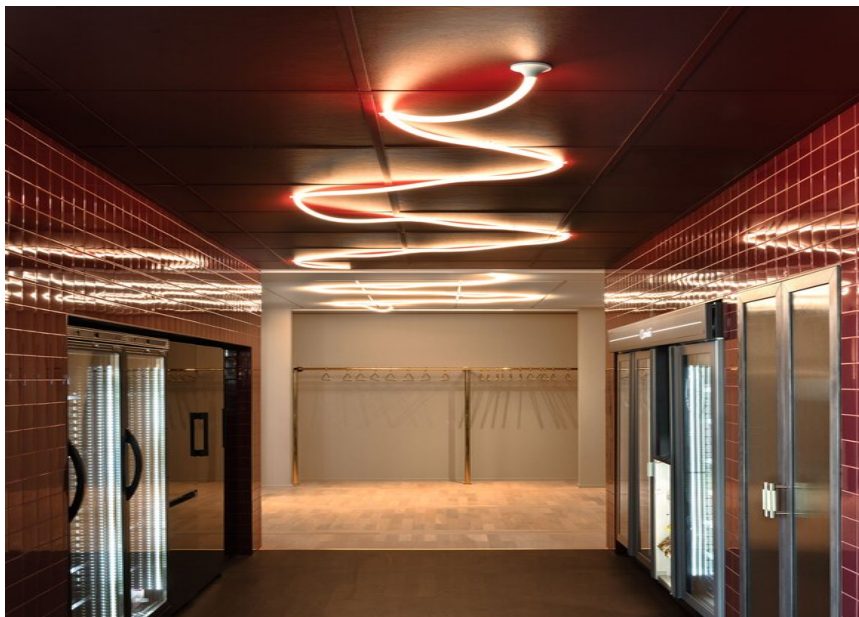

The Rymden House

FOTOGRAF

Lasse Olsson Photo

ARCHITEKT

Strategisk Arkitektur

Verwendete Produkte

JANE semi-recessed / surface / suspended

The Rymden House