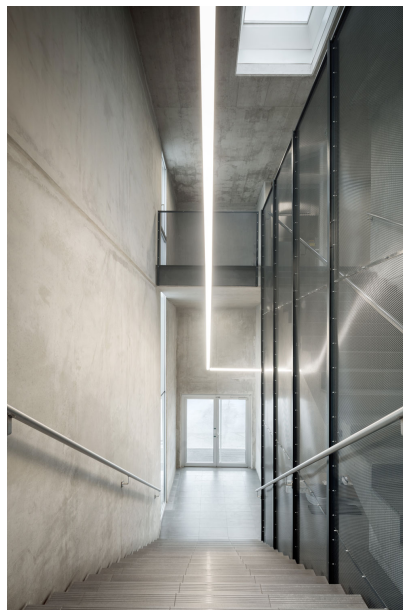

XAL Office Graz

FOTOGRAF

Kurt Kuball

STANDORT

Österreich