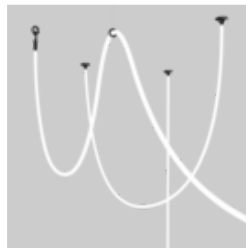

Verwendete Produkte

JANE semi-recessed / surface / suspended