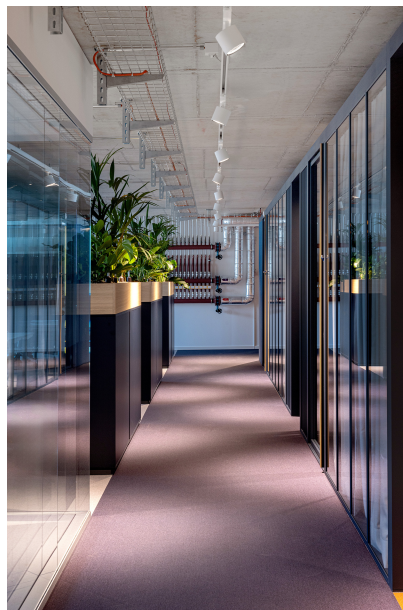

Kühne + Nagel

FOTOGRAF

Sarah Vonesch Photography

ARCHITEKT

Vivere Innenarchitektur GmbH

STANDORT

Schweiz