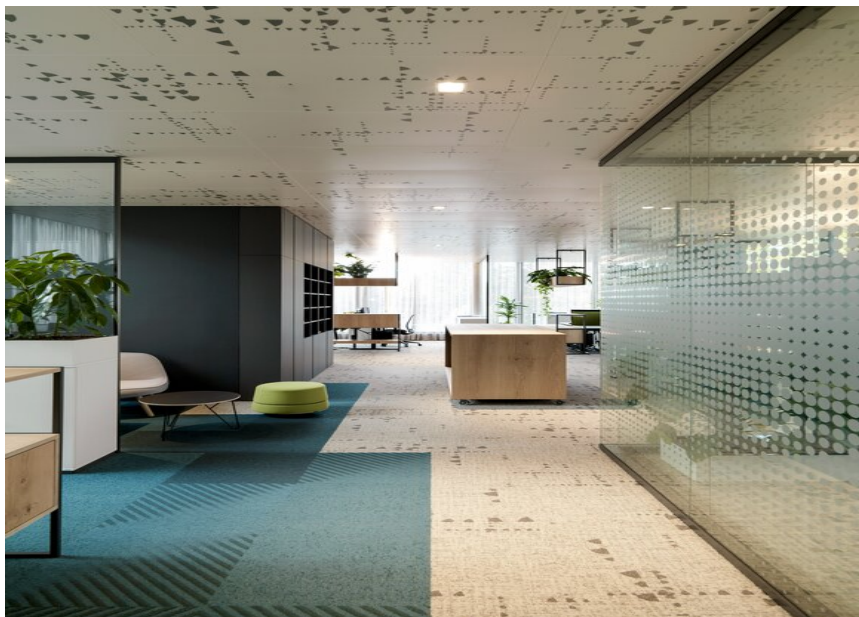

Österreich

Verwendete Produkte

**SASSO 60 square
recessed 1 lamp**

WAG Wohnungsanlagen GmbH

FOTOGRAF

Kurt Hoerbst

ARCHITEKT

INNOCAD Architecture, Marte.Marte
Architekten