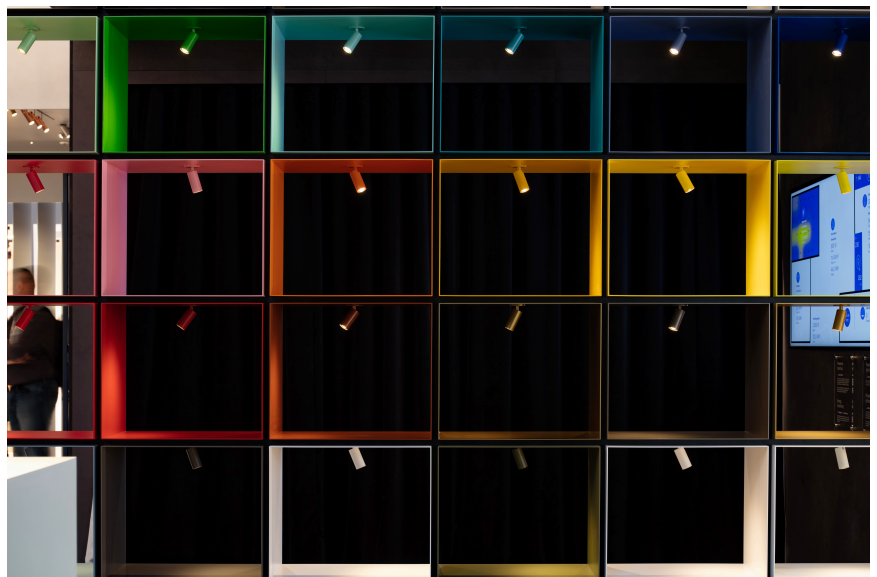

EuroShop 2023

FOTOGRAF

Kurt Kuball

ARCHITEKT

blocher partners

STANDORT

Deutschland