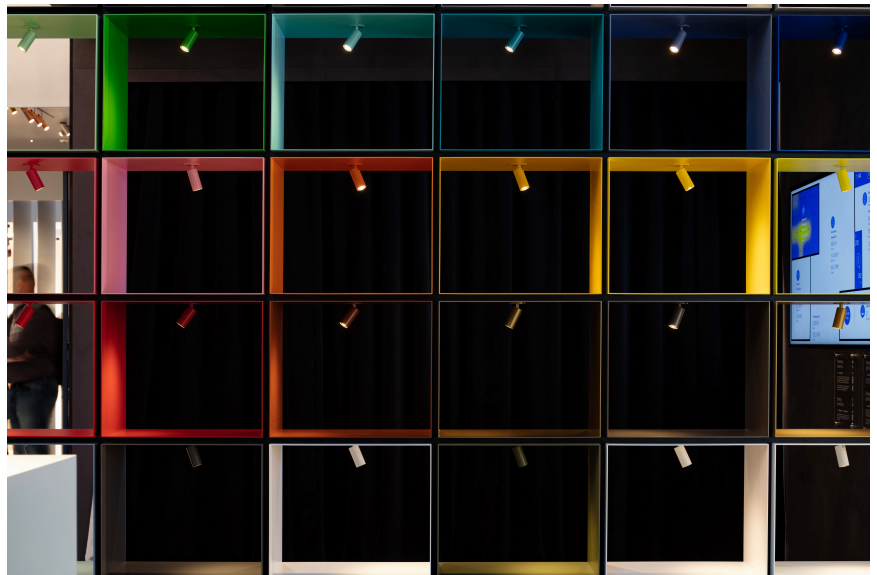

EuroShop 2023

FOTOGRAF

Kurt Kuball

ARCHITEKT

blocher partners

STANDORT

Deutschland