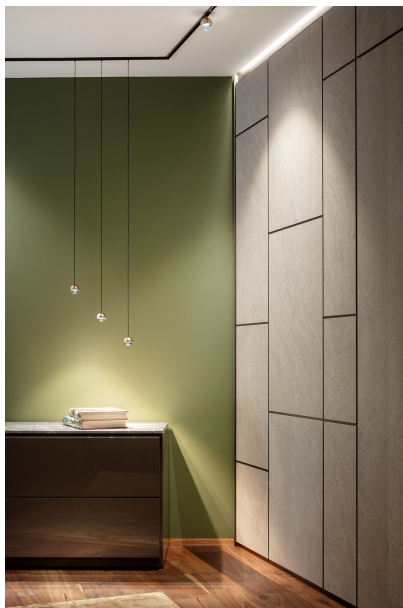

Showroom Gartner Interiors

FOTOGRAF

Kurt Kuball

ARCHITEKT

XAL Corporate Architect

LIGHTING DESIGN

XAL

STANDORT

Österreich