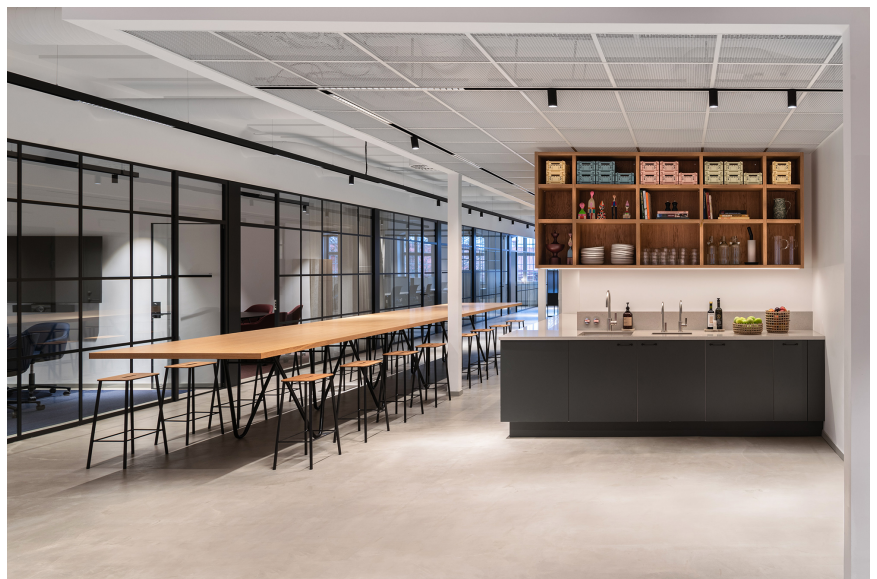

DAP Office, Stockholm

FOTOGRAF

Lasse Olsson Photography

ARCHITEKT

DAP Group

LIGHTING DESIGN

DAP Group

STANDORT

Schweden