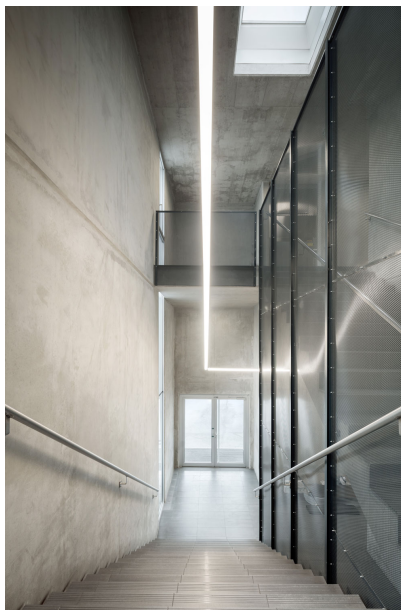

XAL Office Graz

FOTOGRAF

Kurt Kuball

STANDORT

Österreich

Bilder