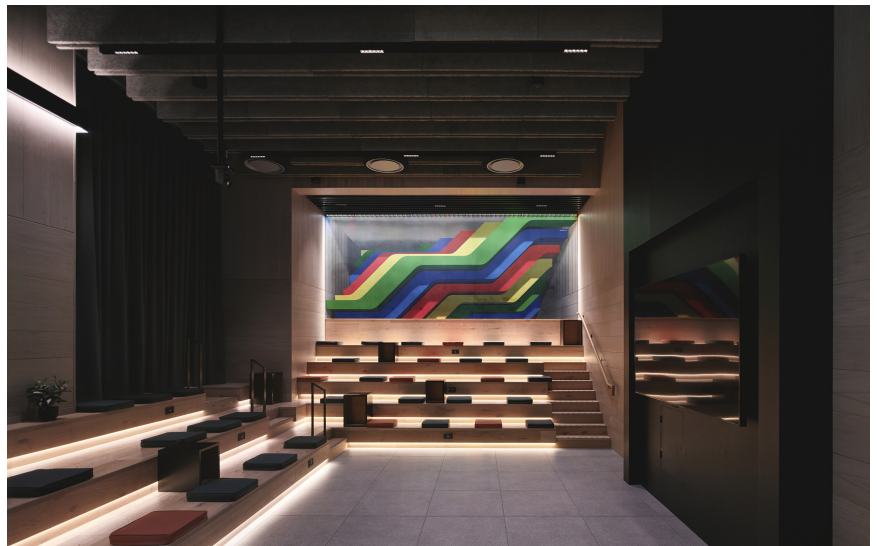

XAL BLOC

FOTOGRAF
Gunner Gu

ARCHITEKT
Bridge architects

LIGHTING DESIGN
Artinlight

STANDORT
Vereinigtes Königreich