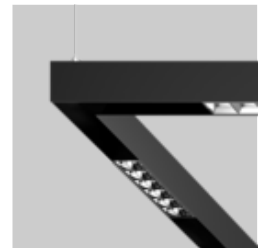

MOVE IT 45
surface /
suspended system