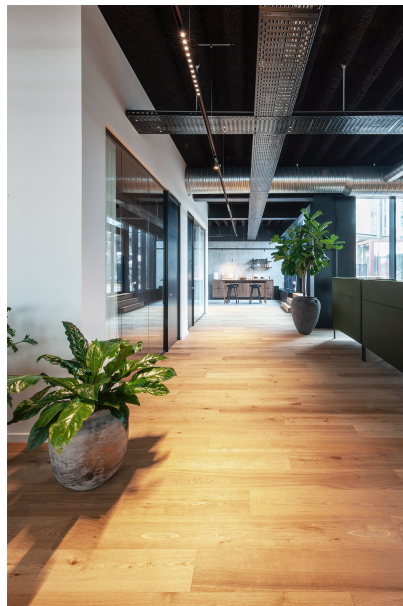

Office Rooftop

FOTOGRAF

Kris Dekeijser

ARCHITEKT

SMO

LIGHTING DESIGN

Anker & Co

STANDORT

Dänemark