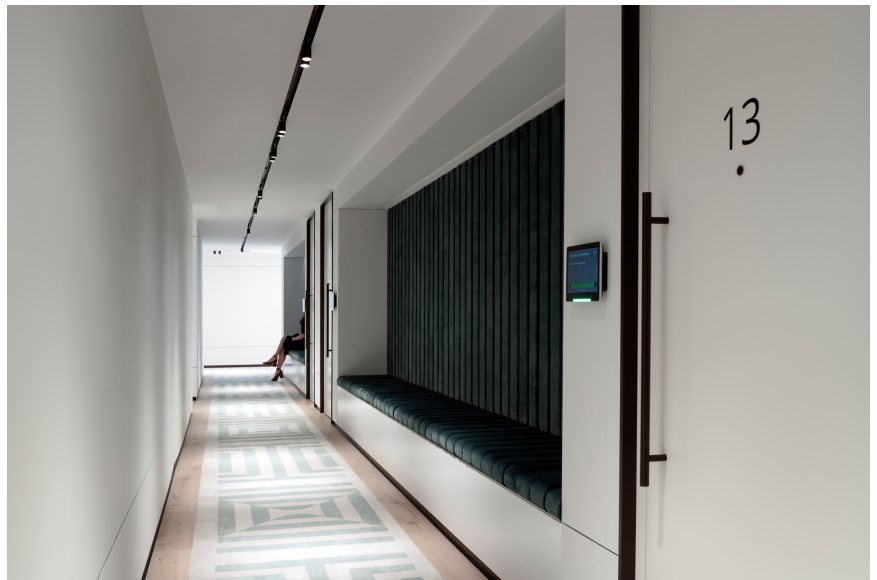

FOTOGRAF
David Churchill

ARCHITEKT
MCM

STANDORT
Vereinigtes Königreich