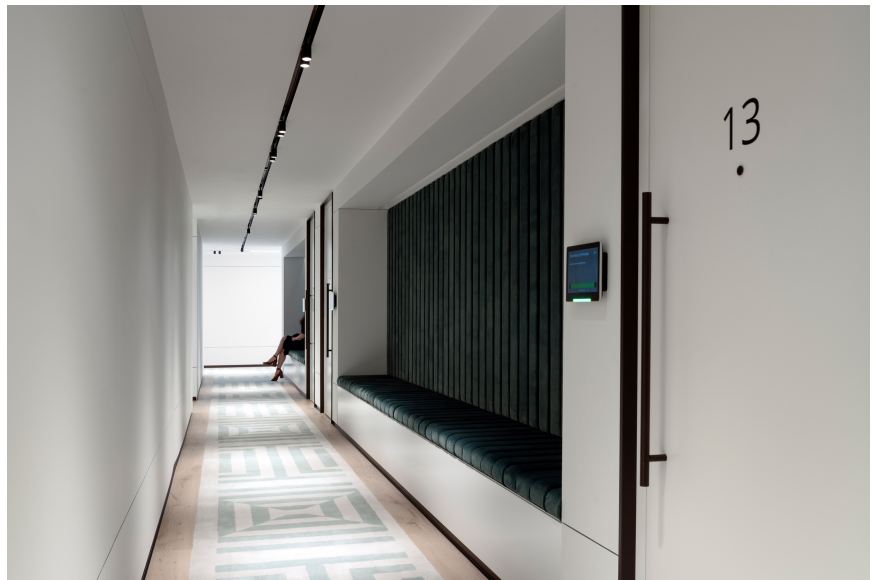

## Verwendete Produkte

**MOVE IT 25**  
surface /  
suspended system

**JUST 45 MOVE IT**  
25 / 25 S / 45

**Bilder**

**FOTOGRAF**  
David Churchill

**ARCHITEKT**  
MCM

**STANDORT**  
Vereinigtes Königreich

**FOTOGRAF**  
David Churchill