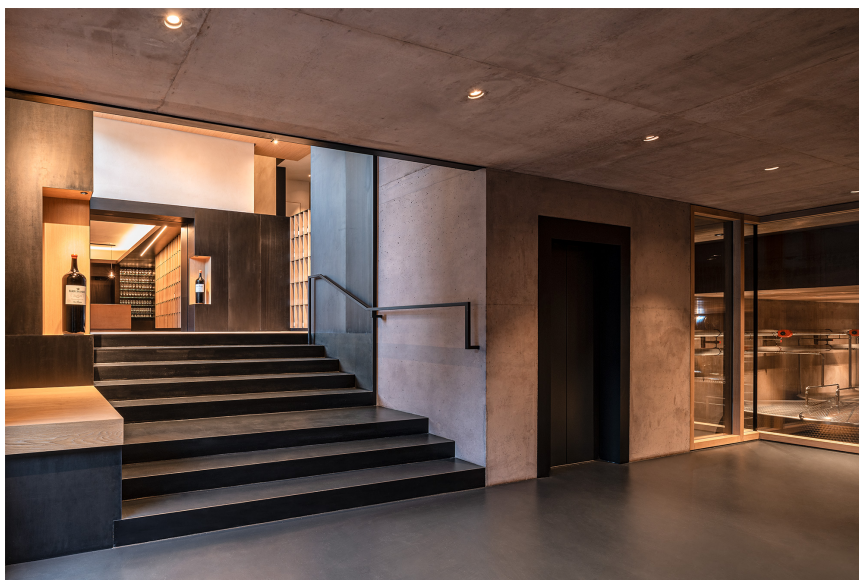

Kellerei Nals Margreid

FOTOGRAF

Oliver Jaist

ARCHITEKT

Markus Schrer

LIGHTING DESIGN

Eurolicht GmbH, Roland Fischnaller

STANDORT

Italien