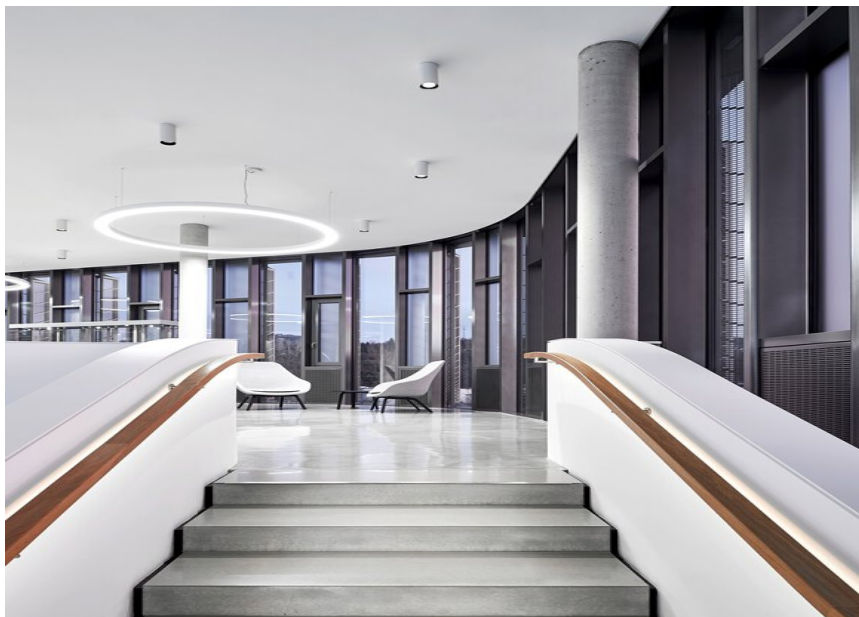

Deutschland

Verwendete Produkte

MINO 60 CIRCLE
suspended

SASSO 100 round
ceiling

Wikus Saegenfabrik, Spangenberg

FOTOGRAF

Markus Tollhopf

ARCHITEKT