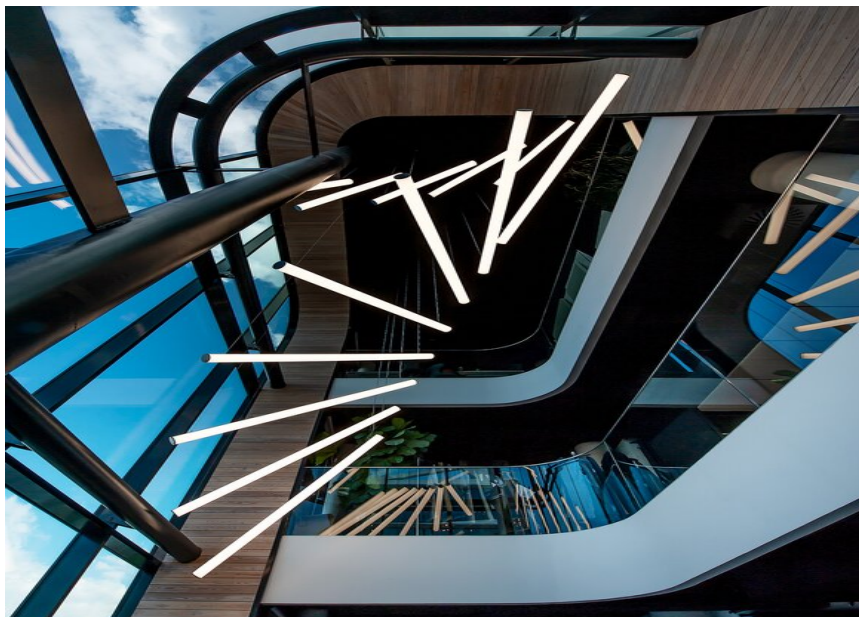

Office Amsterdam

FOTOGRAF

Kris Dekeijser

ARCHITEKT

MVSA Architects

STANDORT

Niederlande