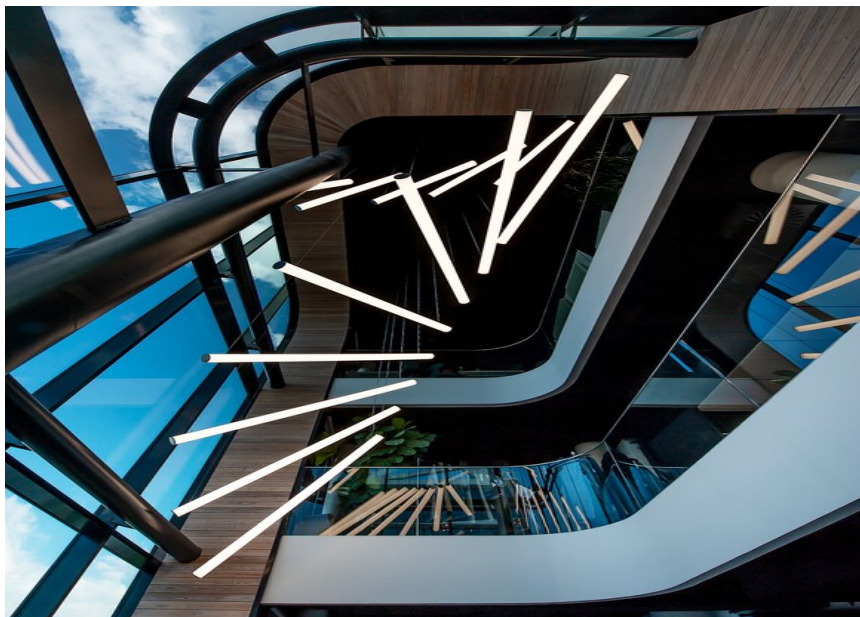

Office Amsterdam

FOTOGRAF

Kris Dekeijser

ARCHITEKT

MVSA Architects

STANDORT

Niederlande