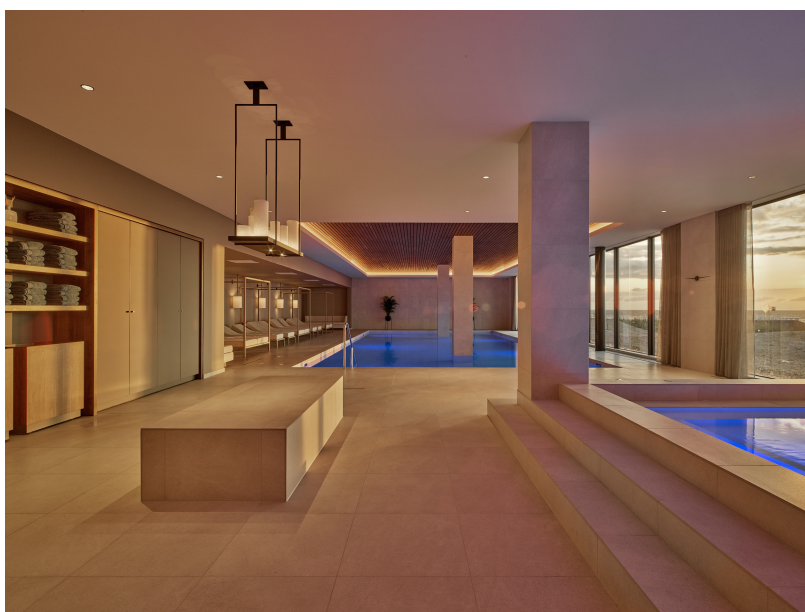

Hotel De Blanke Top, Cadzand

FOTOGRAF

David Esser

ARCHITEKT

Studio Linse

STANDORT

Niederlande

Bilder