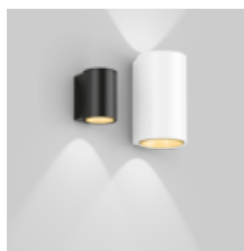

Österreich

Verwendete Produkte

**TASK round
suspended**

LITO 60 suspended

**SONIC free
standing**

**SASSO 100 round
suspended**

**SASSO 60 / 100
round wall**

MAM Competence Center