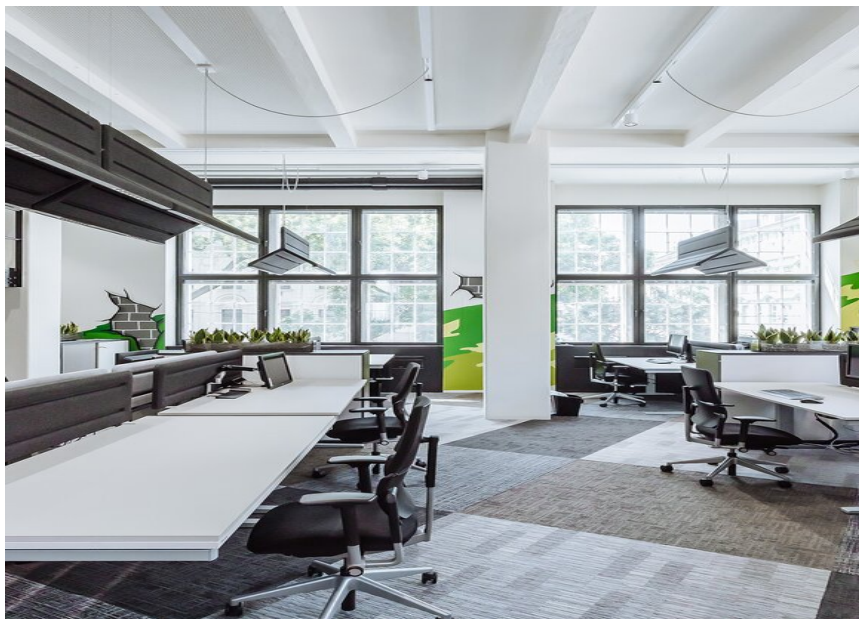

Inter-pool Immobilien GmbH

FOTOGRAF

Schneider & Schütz GmbH

ARCHITEKT

Inter-pool Immobilien GmbH / Architekt DI
Stephan Kopinits

LIGHTING DESIGN

Inter-pool Immobilien GmbH / Architekt DI
Stephan Kopinits

STANDORT

Österreich