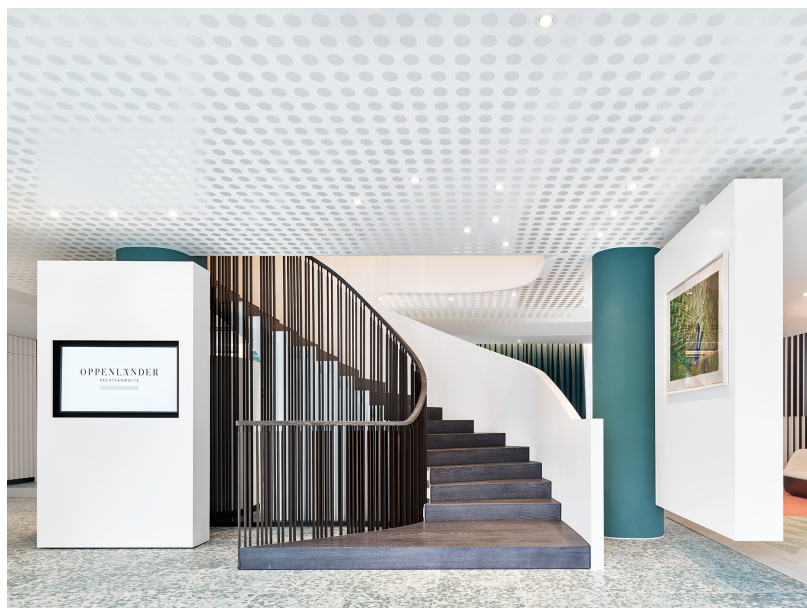

FOTOGRAF

Zoey Braun

ARCHITEKT

Ippolito Fleitz Group GmbH

STANDORT

Deutschland

Bilder