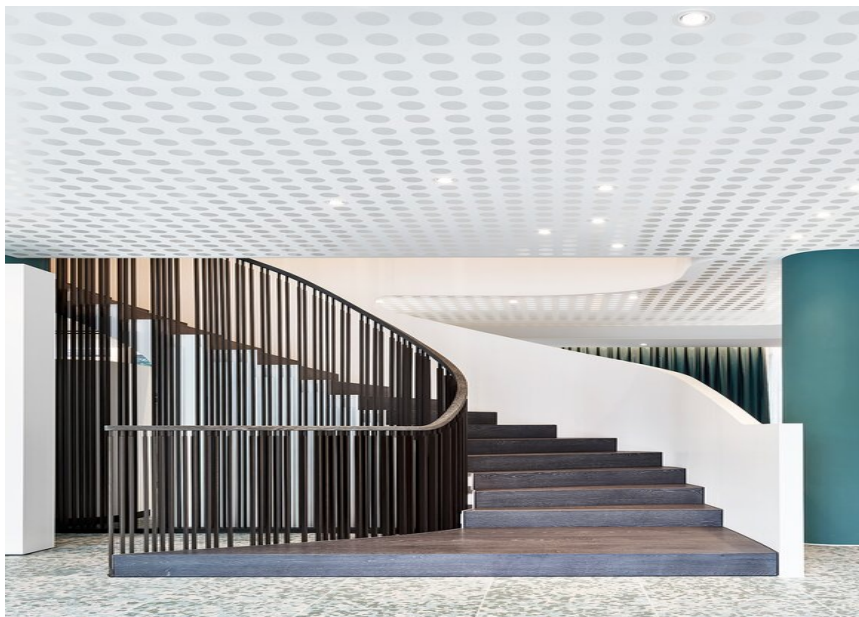

FOTOGRAF

Zoey Braun

ARCHITEKT

Ippolito Fleitz Group GmbH

STANDORT

Deutschland

Verwendete Produkte

SASSO 100 round ceiling

MINO 60 CIRCLE suspended

SASSO 60 base 1 lamp ceiling

SASSO PRO 80 adjustable flush round recessed

FOTOGRAF

Zoey Braun

ARCHITEKT

Ippolito Fleitz Group GmbH

STANDORT