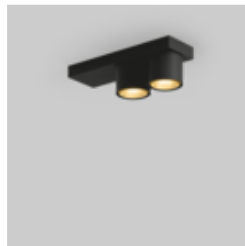

## Verwendete Produkte

**SASSO 60 base 2  
lamps ceiling**