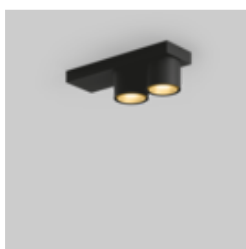

Einfamilienhaus EFF

FOTOGRAF

Heldentheater

ARCHITEKT

STUDIO WG3

STANDORT

Österreich

Verwendete Produkte

**SASSO 60 base 2
lamps ceiling**

Einfamilienhaus EFF

FOTOGRAF
Heldentheater

ARCHITEKT
STUDIO WG3

STANDORT
Österreich

Bilder