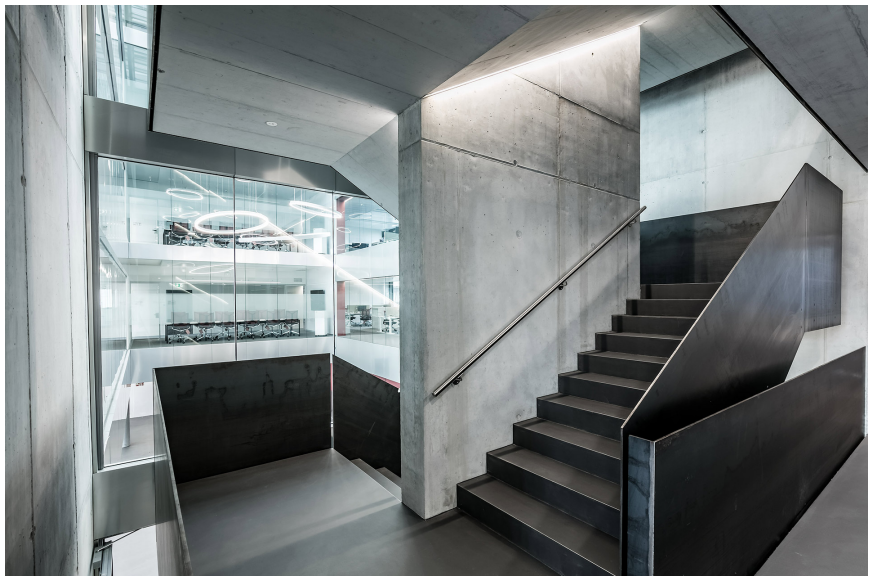

3M Headquarters, Bern

FOTOGRAF

Ben Zurbruggen

ARCHITEKT

Marazzi + Paul AG, Zurich

LIGHTING DESIGN

r+b engineering, Bern

STANDORT

Schweiz

Bilder