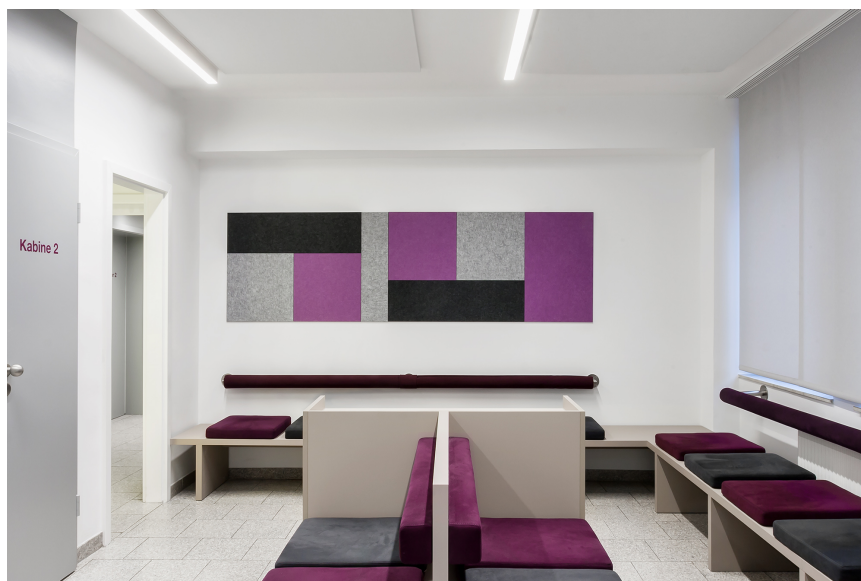

Deutschland

**Verwendete Produkte**

**TASK round
suspended**

MINO 60 surface

FOTOGRAF

Gregor Pfitzer Fotografie

ARCHITEKT

Karin Herboldt plan26 InnenArchitektur

LIGHTING DESIGN

Karin Herboldt plan26 InnenArchitektur

STANDORT

Deutschland

Bilder

Radiologie am Luisenplatz

FOTOGRAF

Gregor Pfitzer Fotografie