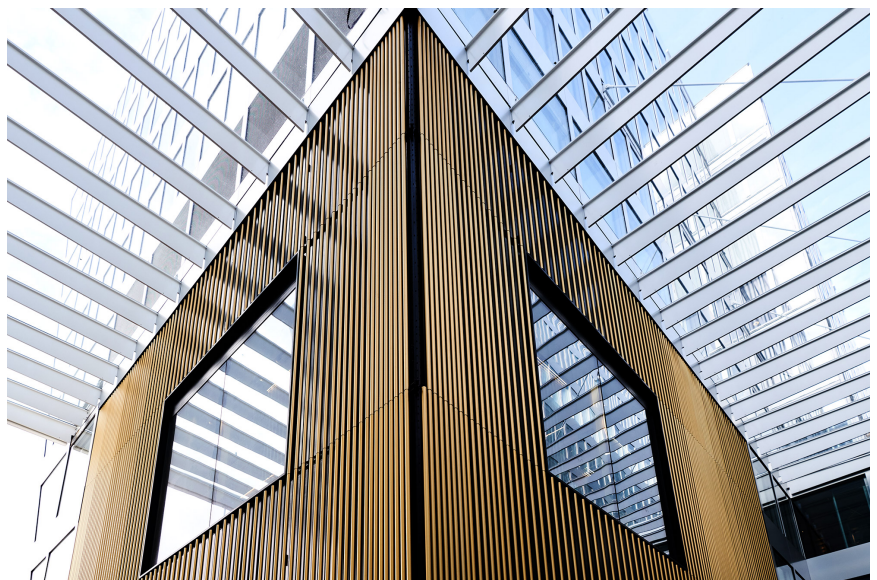

FOTOGRAF

Oliver Rust

ARCHITEKT

Mint Architecture

LIGHTING DESIGN

Reflexion AG

STANDORT

Schweiz

Bilder