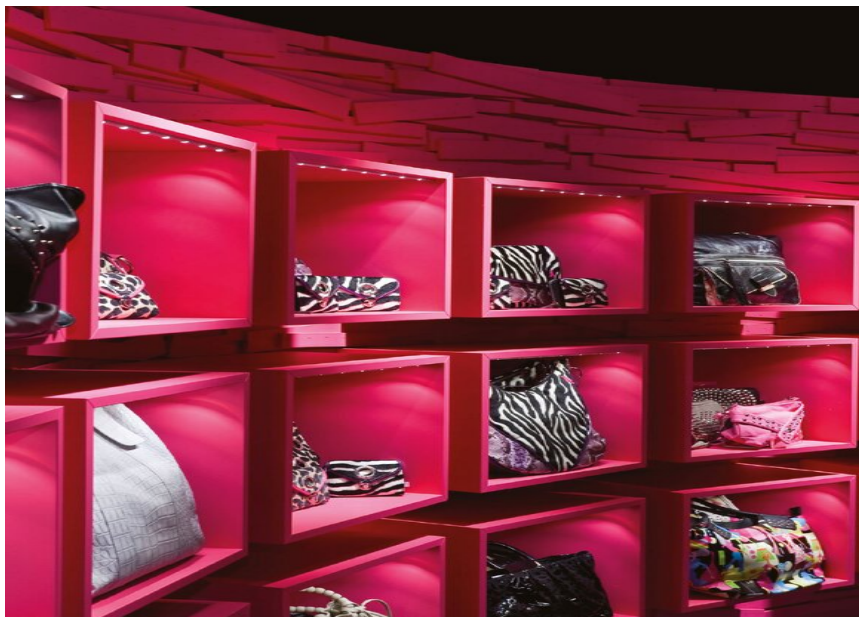

OMG! SHOE STORE

FOTOGRAF

Werner Krug

ARCHITEKT

Design und Bauabteilung Leder & Schuh AG,
Mag. Hans Michael Heger, Graz

LIGHTING DESIGN

Vedder.Lichtmanagement, München

STANDORT

Österreich

Verwendete Produkte

SASSO 100 round adjustable recessed 1 lamp

SASSO 100 round downlight recessed 1 lamp

SASSO 100 round wallwasher recessed 1 lamp

SASSO 100 round wallwasher/floor recessed 1 lamp