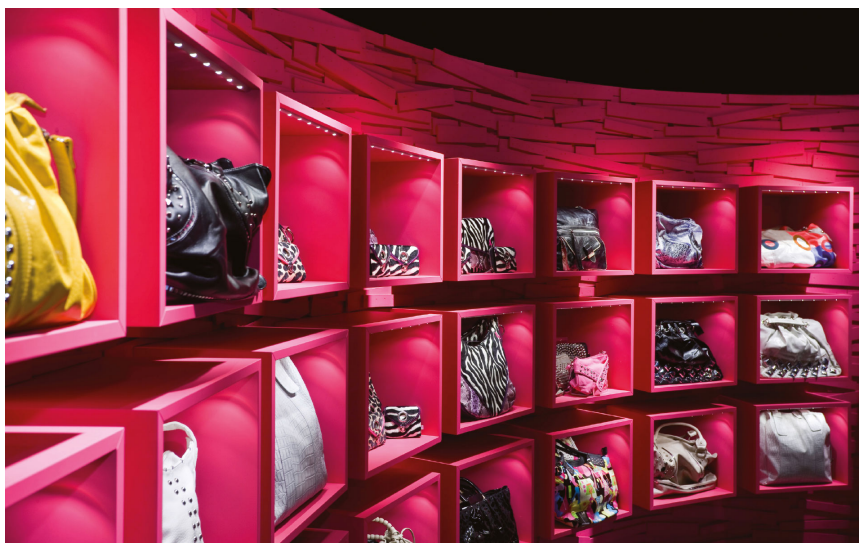

OMG! SHOE STORE

FOTOGRAF

Werner Krug

ARCHITEKT

Design und Bauabteilung Leder & Schuh AG,
Mag. Hans Michael Heger, Graz

LIGHTING DESIGN

Vedder.Lichtmanagement, München

STANDORT

Österreich

Bilder