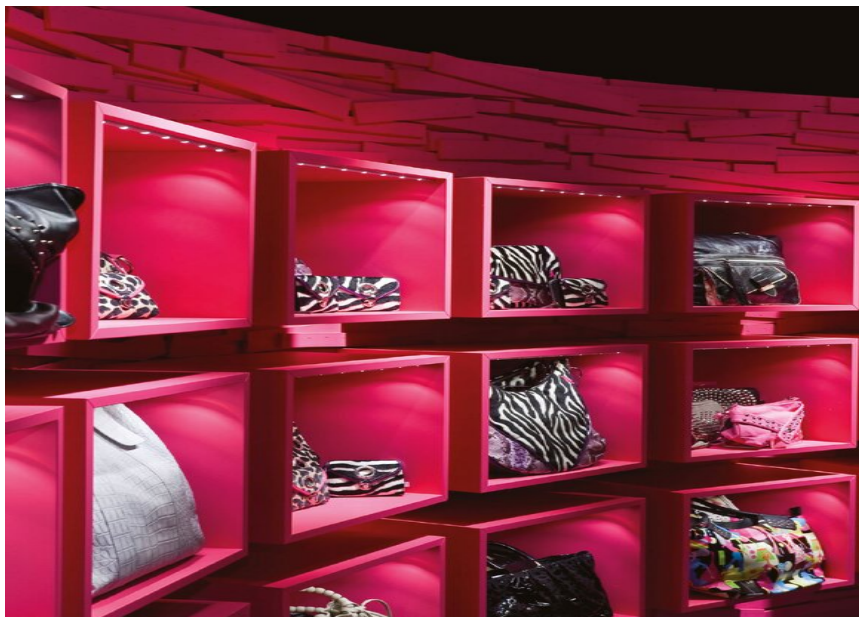

OMG! SHOE STORE

FOTOGRAF

Werner Krug

ARCHITEKT

Design und Bauabteilung Leder & Schuh AG,
Mag. Hans Michael Heger, Graz

LIGHTING DESIGN

Vedder.Lichtmanagement, München

STANDORT

Österreich

Verwendete Produkte

**SASSO 100 round
recessed 1 lamp**

NANO turn

OMG! SHOE STORE

FOTOGRAF

Werner Krug

ARCHITEKT