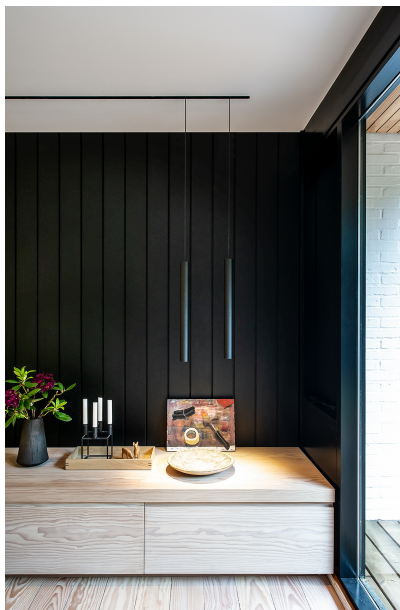

ARCHITEKT

Friis Moltke Architects

LIGHTING DESIGN

anker & co

STANDORT

Dänemark

Bilder

Private Residence Bach