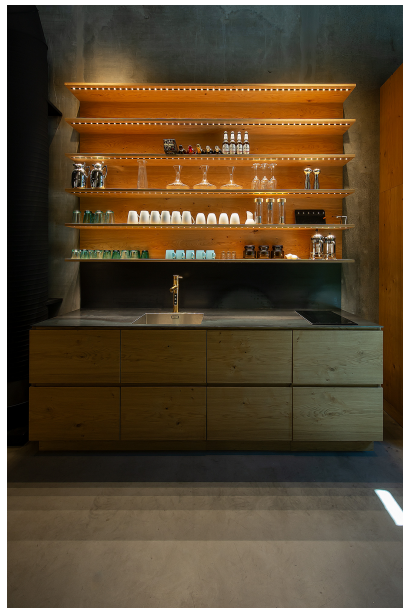

LIGHTING DESIGN
anker & co

STANDORT
Dänemark

Bilder

FOTOGRAF
Kris Dekeijser

LIGHTING DESIGN
anker & co

STANDORT
Dänemark

FOTOGRAF
Kris Dekeijser

LIGHTING DESIGN
anker & co