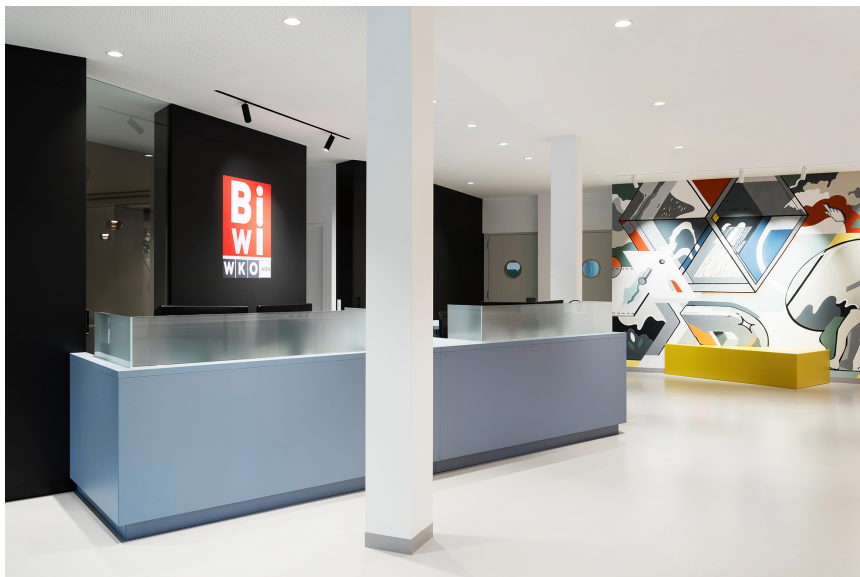

**BO 32 / 45 / 55
intrack**

**BO semi-recessed /
surface**

**INO circle
suspended**

**SASSO 100 round
recessed 1 lamp**

BiWi – Berufsinformationszentrum der Wiener Wirtschaft

FOTOGRAF

Christoph Panzer

ARCHITEKT

Schuberth und Schuberth ZT-KG

STANDORT

Österreich

Bilder

BiWi – Berufsinformationszentrum der Wiener Wirtschaft

FOTOGRAF

Christoph Panzer

ARCHITEKT

Schuberth und Schuberth ZT-KG

STANDORT

Österreich

BiWi – Berufsinformationszentrum der Wiener Wirtschaft

FOTOGRAF

Christoph Panzer

ARCHITEKT

Schuberth und Schuberth ZT-KG