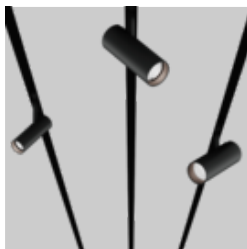

FOTOGRAF

Christoph Panzer

ARCHITEKT

Schuberth und Schuberth ZT-KG

STANDORT

Österreich

Verwendete Produkte

**BO 32 / 45 / 55
intrack**

**BO semi-recessed /
surface**

**INO circle
suspended**

**SASSO 100 round
adjustable
recessed 1 lamp**

**SASSO 100 round
downlight recessed
1 lamp**

**SASSO 100 round
wallwasher
recessed 1 lamp**

**SASSO 100 round
wallwasher/floor
recessed 1 lamp**