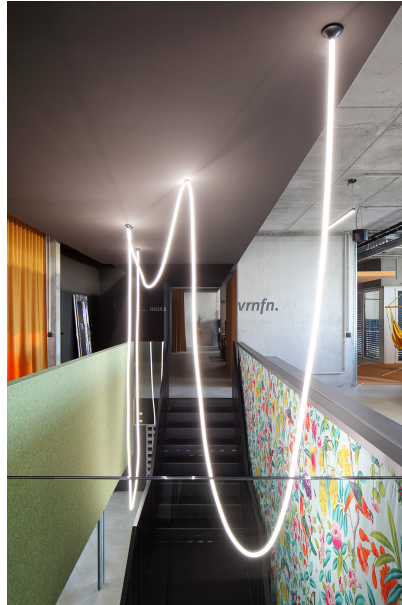

FOTOGRAF
Gregor Graf

ARCHITEKT
MOSER UND HAGER Architekten ZT GmbH

STANDORT
Österreich

Bilder