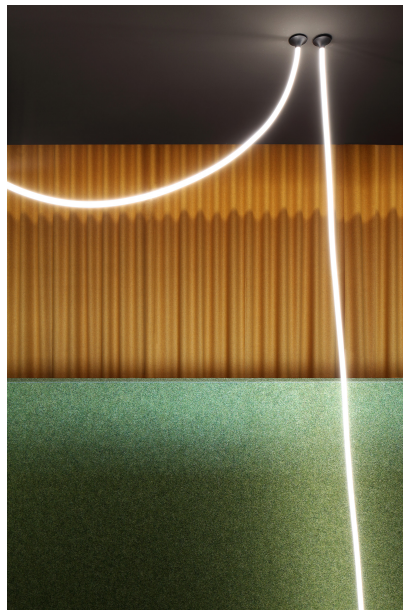

Upart Werbung & Kommunikation GmbH

FOTOGRAF

Gregor Graf

ARCHITEKT

MOSEK UND HAGER Architekten ZT GmbH

STANDORT

Österreich