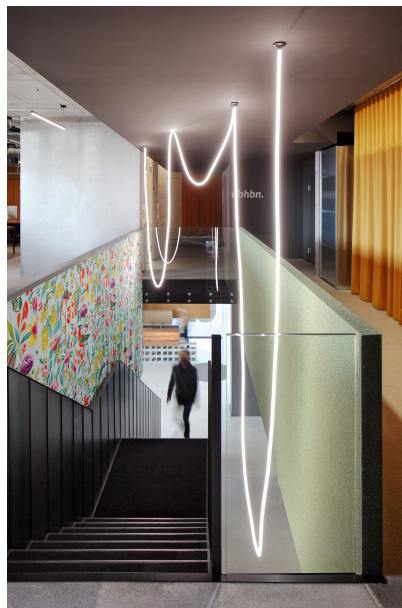

FOTOGRAF
Gregor Graf

ARCHITEKT
MOSER UND HAGER Architekten ZT GmbH

STANDORT
Österreich

Bilder