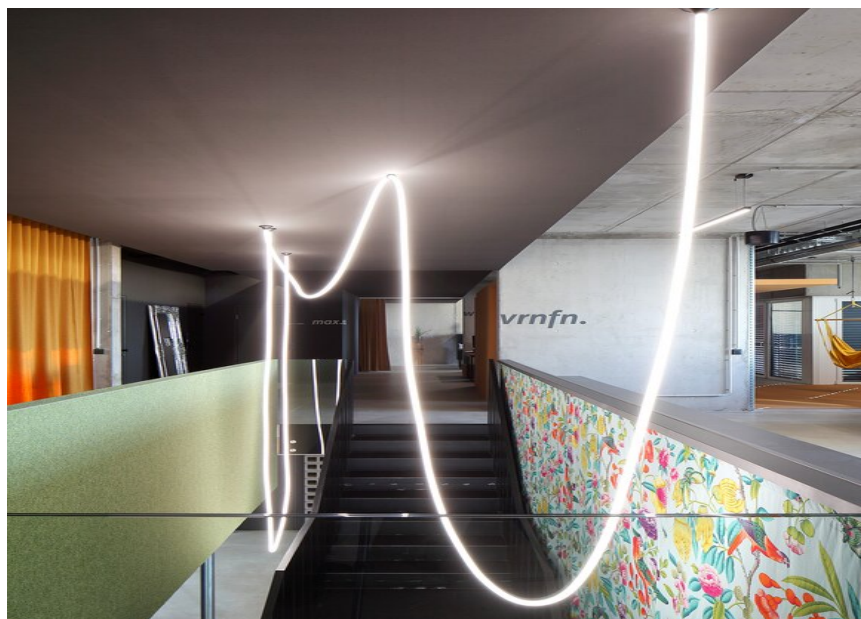

FOTOGRAF

Gregor Graf

ARCHITEKT

MOSER UND HAGER Architekten ZT GmbH

STANDORT

Österreich

**Verwendete Produkte**

**JANE semi-
recessed /
surface /
suspended**